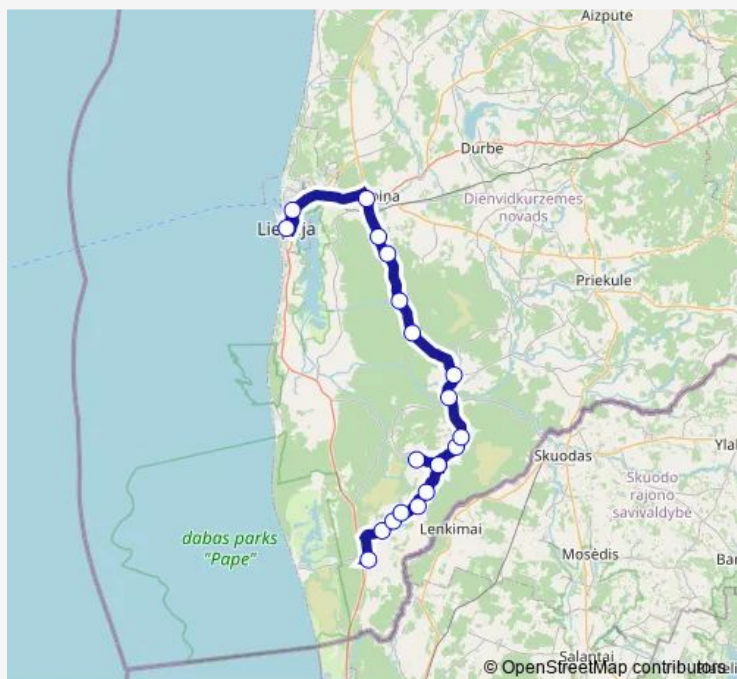

Saturday 16:00

Sunday 16:00

**Route info**

Direction: Rucava

Stops: 20

Trip Duration: 1 hour 49 min

■ 6815 — Liepāja-Bārta-Rucava

**BusMaps**

## Direction

Liepāja (Kuršu iela) — Rucava

20 stops

[Open route schedule](#)

Liepāja (Kuršu iela)

Olimpiskais centrs

Grobiņas lauktehnika

Dubeņi