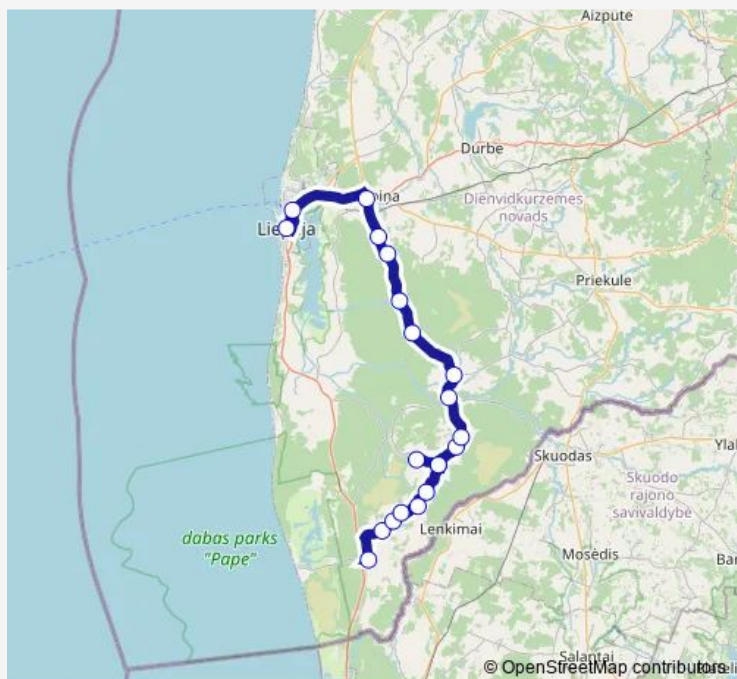

Friday 07:21-16:00

Saturday 16:00

Sunday 16:00

Route info

Direction: Rucava

Stops: 20

Trip Duration: 1 hour 49 min

■ 6815 — Liepāja-Bārta-Rucava

Direction

Liepāja (Kuršu iela) — Rucava

20 stops

[Open route schedule](#)

Liepāja (Kuršu iela)

Olimpiskais centrs

Grobiņas lauktehnika

Dubeņi