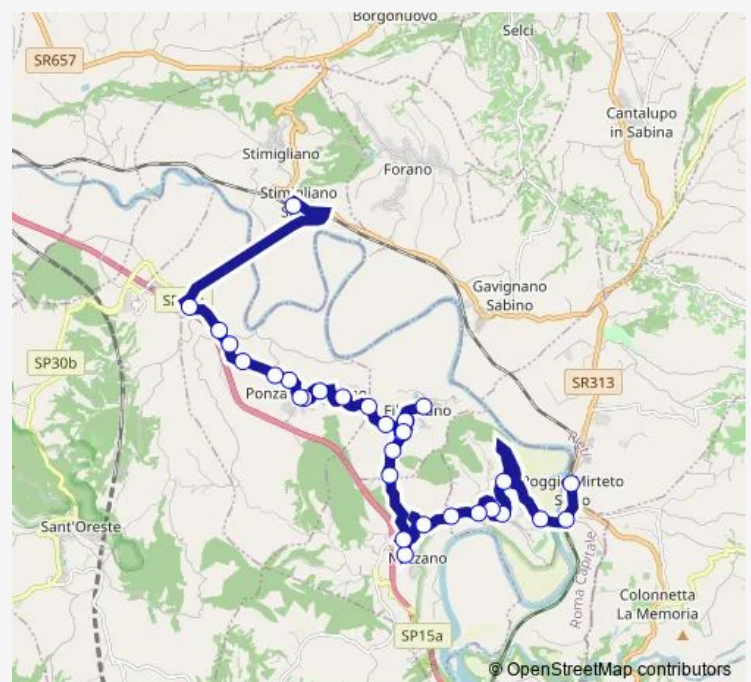

Filacciano | Via Ponzano Str. Focicchia # f10684

Ponzano | Via Filacciano Via Europa # f10685

Route schedule

Poggio Mirteto | Stazione FS # f10599 — Stimigliano | Stazione FS # f2418

Monday 19:40

Tuesday 19:40

Wednesday 19:40

Thursday 19:40

Friday 19:40

Saturday —

Sunday —

Route info

Direction: Poggio Mirteto | Stazione FS # f10599

Stops: 31

Trip Duration: 0 hour 39 min

■ Poggio Mirteto Scalo - Stimigliano Scalo # Pm067d

Ponzano | Contrada Sant'Angelo # f10686

Ponzano | Piazza Ungheria # f000089

Ponzano | Borgo Garibaldi # f10688

Ponzano | Strada Tevere # f10689