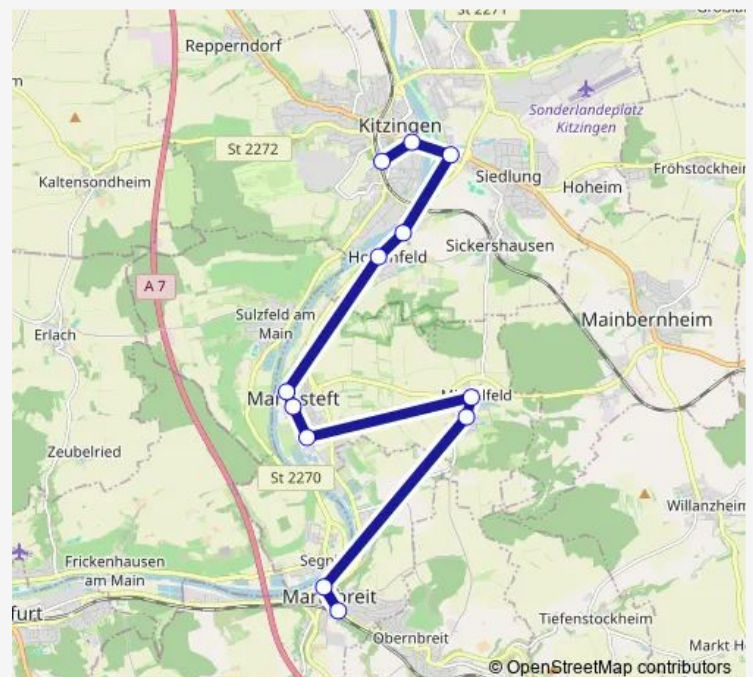

Marktsteft Im Sand

Marktsteft Schützenhaus

Marktsteft Kitzyger Str.

Hohenfeld Kindergarten

Hohenfeld Nord

Kitzingen Marktbreiter Str.

Kitzingen ehem. Krankenhaus

Kitzingen

### Route schedule

Marktbreit — Kitzingen

Monday 14:13-19:10

Tuesday 14:13-19:10

Wednesday 14:13-19:10

Thursday 14:13-19:10

Friday 14:13-19:10

Saturday —

### Route info

Direction: Marktbreit

Stops: 12

Trip Duration: 0 hour 30 min

8112 R

BusMaps

## Route info

Direction: Marktbreit

Stops: 17

Trip Duration: 0 hour 38 min