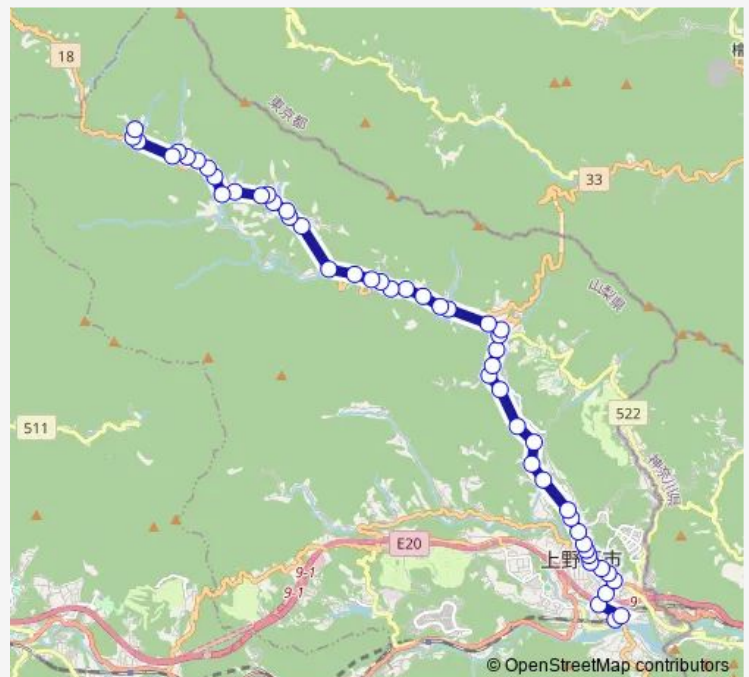

Saturday 08:35-14:00

Sunday 08:35-14:00

Route info

Direction: 上野原駅

Stops: 51

Trip Duration: 0 hour 57 min

■ 上野原駅-飯尾

神戸