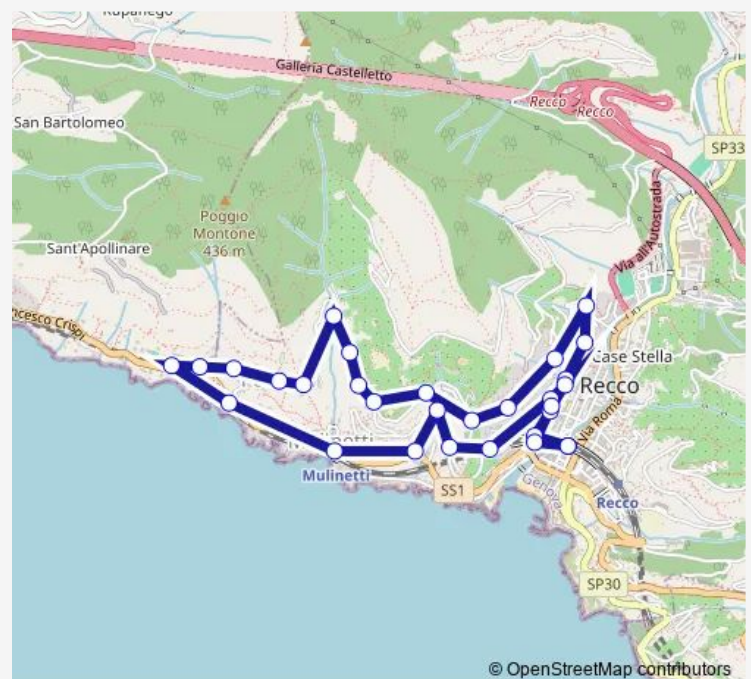

Via Polanesi F. 39

Via Polanesi 6

Via Colombo 17 A

Via Cavour F 108 Loc.Mulinetti Rist.La Giara

Route schedule

Via Fiume Sotto Ponte F.S. — Via Fiume Sotto Ponte F.S.

Monday 07:25-19:30

Tuesday 07:25-19:30

Wednesday 07:25-19:30

Thursday 07:25-19:30

Friday 07:25-19:30

Saturday 07:25-19:30

Sunday 09:00-18:00

Route info

Direction: Via Fiume Sotto Ponte F.S.

Stops: 30

Trip Duration: 0 hour 25 min

772

BusMaps

Via Del Castello F. Cabina Metano

Via Montefiorito 37

Via Montefiorito 17b

Via Montefiorito F. 40

Via Ansaldo 3