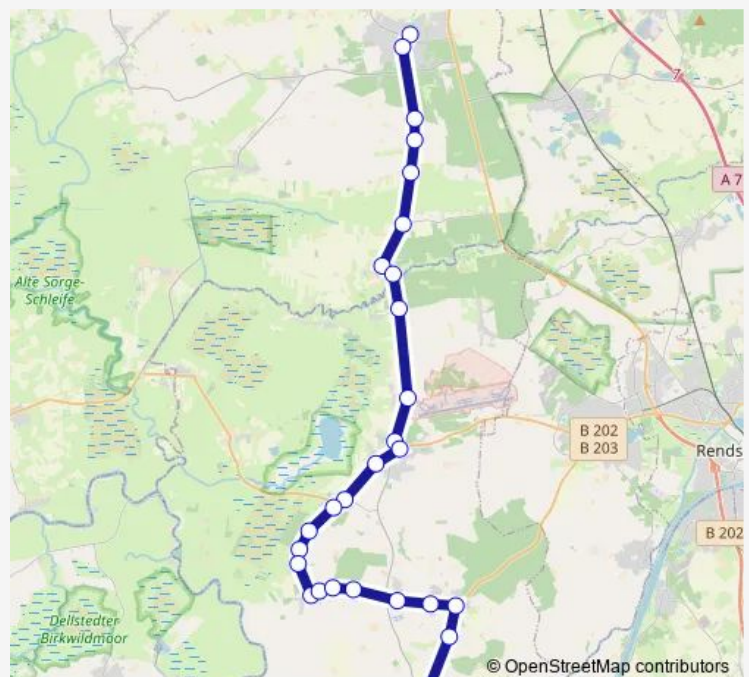

Hohn, Seeweg, Mast 1o

Hohn, Bahnhofstraße, Mast 1r

Julianenebene, Abzweigung, Mast 1r

Föhrden, Kreuzung, Mast 1r

Route schedule

Elsdorf, Dorfstraße, Mast 2o — Föhrden, Kreuzung, Mast 1r

Monday 14:50

Tuesday 14:50

Wednesday 14:50

Thursday —

Friday 14:50

Saturday 14:50

Sunday —

Route info

Direction: Elsdorf, Dorfstraße, Mast 2o

Stops: 16

Trip Duration: 0 hour 21 min

Direction

Kropp, Schule/Zob, Mast 4 — Hamdorf, Westerende, Mast 1l

28 stops

[Open route schedule](#)

Kropp, Schule/Zob, Mast 4

Kropp, Südermarkt, Mast 1l

Kropp, Staatsforst, Mast 1r