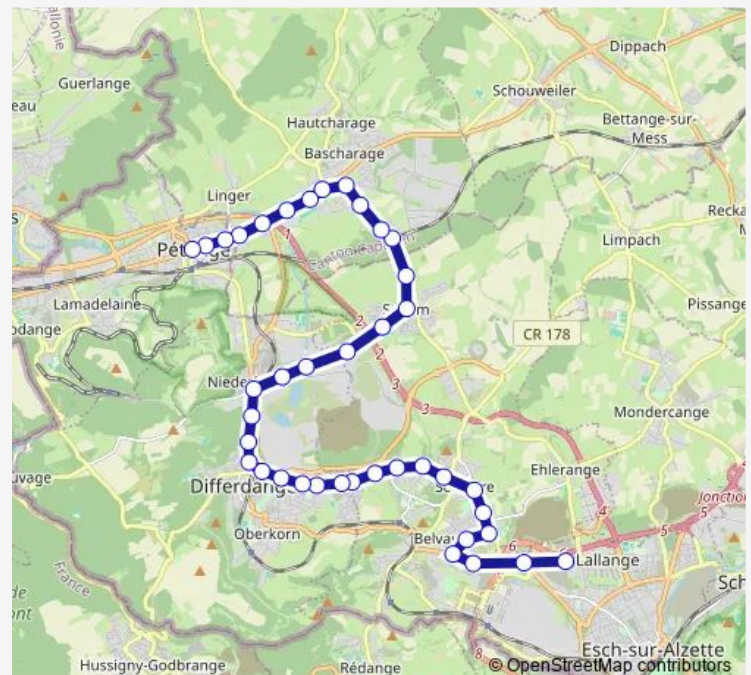

Soleuvre, Cité Scheierhaff

Soleuvre, Déifferdengerstrooss

Differdange, Gewännchen

Differdange, Cité Breitfeld

Differdange, Henri Grey

Differdange, Jugendfabrik

Differdange, Fousbann rue Emile Mark

Differdange, Arbed

Thursday 14:46

Friday 14:46

Saturday —

Sunday —

Route info

Direction: L.G.K.

Stops: 40

Trip Duration: 0 hour 42 min

772

BusMaps

Nieder Korn, Schoul

Nieder Korn, Suessemerwee

Nieder Korn, Ale Stadion

Sanem, Niederkuererstrooss

Sanem, Cité Tornaco

Sanem, Kierch