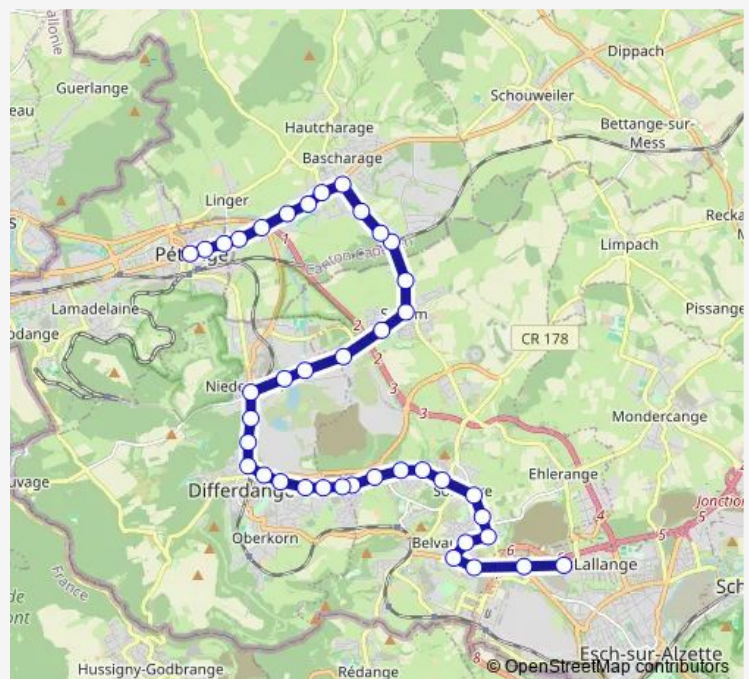

Soleuvre, Cité Scheierhaff

Soleuvre, Déifferdengerstrooss

Differdange, Gewännchen

Differdange, Cité Breitfeld

Differdange, Henri Grey

Differdange, Jugendfabrik

Differdange, Fousbann

Differdange, Arbed

Thursday 14:46

Friday 14:46

Saturday —

Sunday —

Route info

Direction: Esch-sur-Alzette, Lycée Guillaume Kroll

Stops: 40

Trip Duration: 0 hour 42 min

772

BusMaps

Nieder Korn, Schoul

Nieder Korn, Suessemerwee

Nieder Korn, Ale Stadion

Sanem, rue de Nieder Korn

Sanem, Cité Tornaco

Sanem, Kierch

Sanem, Op Lohr

Bascharage/Sanem, Gare routière

Bascharage, Op Krattert

Bascharage, Pierre Clement

Bascharage, Boeltgen

Bascharage, Arcades

Bascharage, Treff/Op Acker

Bascharage, Sicon