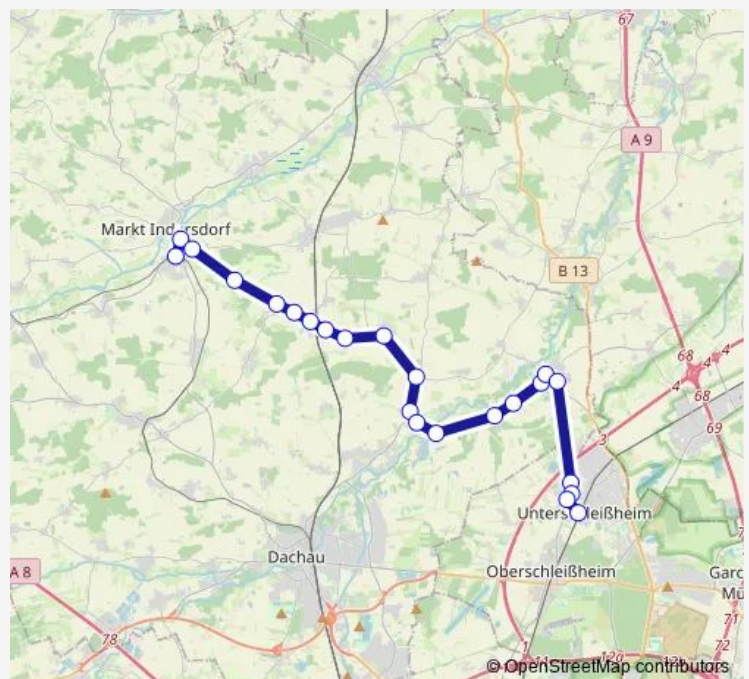

Haimhausen, Hauptstraße 24

Haimhausen, Scheitelbreite

Unterschleißh., O-M-Graf-Str.

Unterschleißh., Landshuter Str

Route schedule

Markt Indersdorf — Unterschleißheim *100 West

Monday 05:12-21:12

Tuesday 05:12-21:12

Wednesday 05:12-21:12

Thursday 05:12-21:12

Friday 05:12-21:12

Saturday 05:12-21:12

Sunday 07:12-19:12

Route info

Direction: Markt Indersdorf

Stops: 23

Trip Duration: 0 hour 48 min

772 — Markt Indersdorf - Röhrmoos - Haimhausen - Unterschleißheim

Unterschleißh., Keltenschanze

Unterschleißheim *100 West

Direction

Unterschleißheim *100 West — Markt Indersdorf

Thursday 06:02-22:02

Friday 06:02-22:02

Saturday 06:02-22:02

Sunday 08:02-20:02

Route info

Direction: Unterschleißheim *100 West

Stops: 25

Trip Duration: 0 hour 47 min