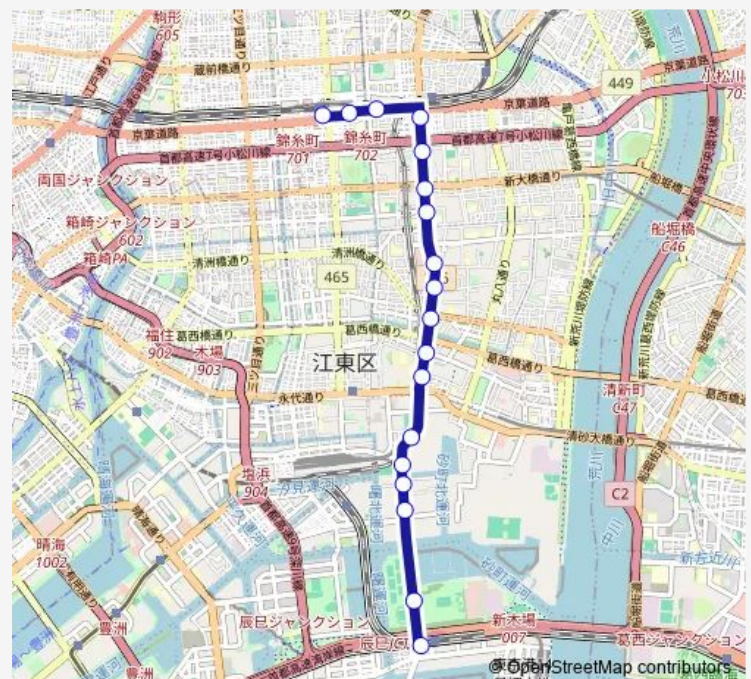

新砂二丁目

東京地下鉄総合運動場前

新東京郵便局前

新砂一丁目

夢の島

新木場駅前 (構内)

国際展示場駅入口

国際展示場駅前

Route schedule

錦糸町駅前 — 国際展示場駅前

Monday 08:55-13:50

Tuesday 08:55-13:50

Wednesday 08:55-13:50

Thursday 08:55-13:50

Friday 08:55-13:50

Saturday —

Sunday —

Route info

Direction: 錦糸町駅前

Stops: 20

Trip Duration: 0 hour 42 min

Direction

錦糸町駅前 — 新木場駅前 (構内)

18 stops