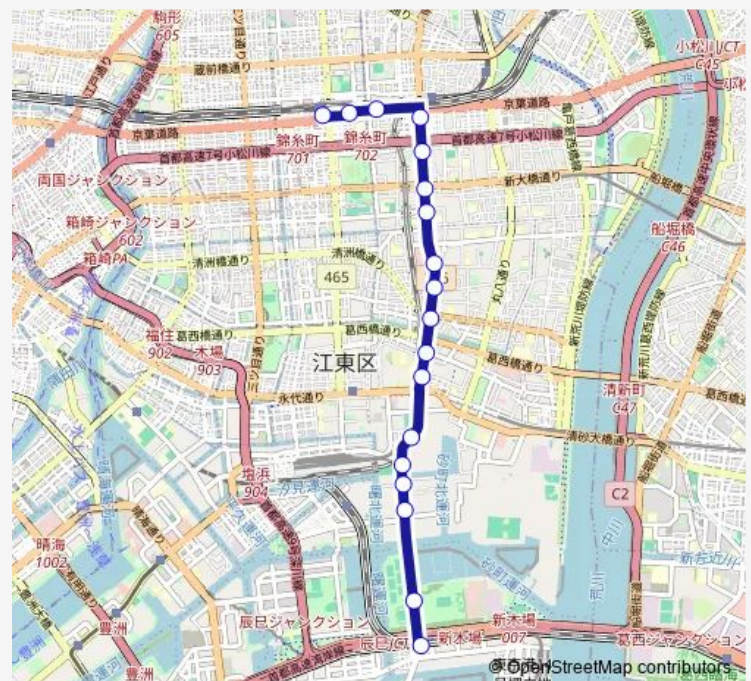

新砂二丁目

東京地下鉄総合運動場前

新東京郵便局前

新砂一丁目

夢の島

新木場駅前 (構内)

国際展示場駅入口

国際展示場駅前

### Route schedule

錦糸町駅前 — 国際展示場駅前

Monday 08:55-13:50

Tuesday 08:55-13:50

Wednesday 08:55-13:50

Thursday 08:55-13:50

Friday 08:55-13:50

Saturday —

### Route info

Direction: 錦糸町駅前

Stops: 20

Trip Duration: 0 hour 42 min