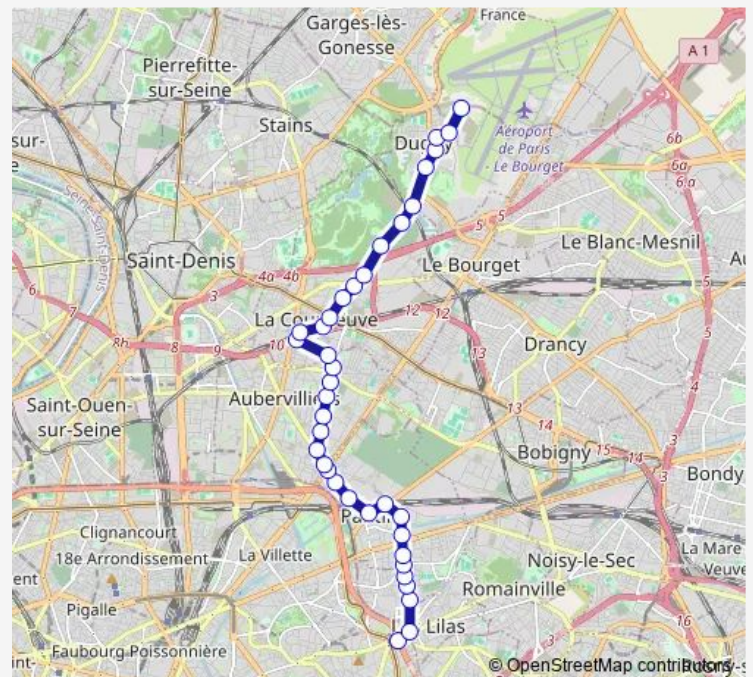

Nouvelle France

### Route schedule

Place Casanova — Porte des Lilas

Monday 05:05-05:31

Tuesday 05:05-05:31

Wednesday 05:05-05:31

Thursday 05:05-05:29

Friday 05:05-05:29

Saturday 05:05-06:45

### Route info

Direction: Place Casanova

Stops: 38

Trip Duration: 0 hour 51 min

Paul Bert

Hôpital La Roseraie

Quatre Chemins - République

La Pérouse