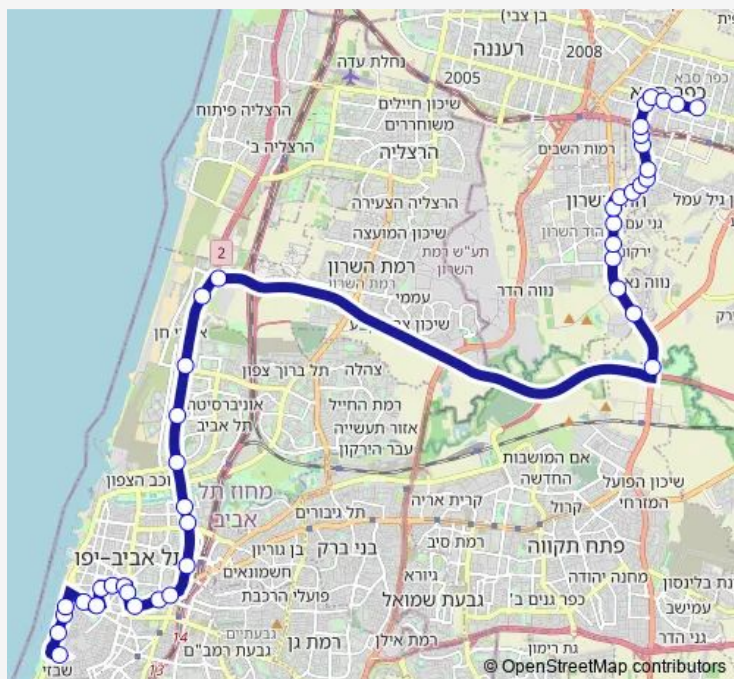

דרך רמתיים/העמק

צומת ירקונה/דרך רמתיים

קניון עזריאלי הוד השרון/דרך רמתיים

צומת נווה נאמן/דרך רמתיים

קניון שרונים/דרך רמתיים

מחלף ירקון

מחלף גלילות/דרך נמיר

מכללת לוינסקי/דרך נמיר

### Route schedule

תחנה מרכזית כפ"ס/רציפים — מסוף כרמלית/הכרמל

Monday	05:30-22:00
Tuesday	05:30-22:00
Wednesday	05:30-22:00
Thursday	05:30-22:00
Friday	07:30-15:00
Saturday	—
Sunday	05:30-22:00

### Route info

Direction: תחנה מרכזית כפ"ס/רציפים

Stops: 37

Trip Duration: 0 hour 57 min

249 — תחנה מרכזית כפ"ס/רציפים-כפר סבא->מסוף 249  
כרמלית/הכרמל-תל אביב יפו-1#

דרך נמיר/אינשטיין

סמינר הקיבוצים/דרך נמיר

דרך נמיר/יהודה המכבי

תיכון חדש רבין/דרך נמיר

דרך נמיר/ז'בוטינסקי

ת. רכבת תל אביב - סבידור/דרך נמיר

בית הדר דפנה/שד' שאול המלך

בית המשפט/שד' שאול המלך

לונדון מיניסטור/שד' שאול המלך

כיכר רבין/מלכי ישראל