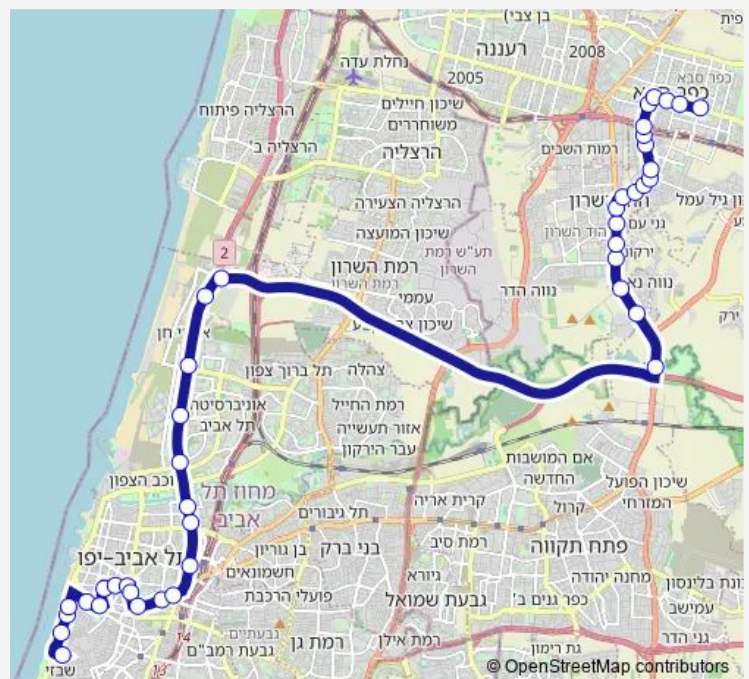

דרך מגדיאל/הפרסה

מרכז הוד השרון/דרך רמתיים

דרך רמתיים/העמק

צומת ירקונה/דרך רמתיים

קניון עזריאלי הוד השרון/דרך רמתיים

צומת נווה נאמן/דרך רמתיים

קניון שרונים/דרך רמתיים

מחלף ירקון

מחלף גלילות/דרך נמיר

מכללת לוינסקי/דרך נמיר

דרך נמיר/שד' קק'ל

Route schedule

תחנה מרכזית כפ"ס/רציפים — מסוף כרמלית/הכרמל

Monday	05:30-22:00
Tuesday	05:30-22:00
Wednesday	05:30-22:00
Thursday	05:30-22:00
Friday	07:30-15:00
Saturday	—
Sunday	05:30-22:00

Route info

Direction: תחנה מרכזית כפ"ס/רציפים

Stops: 37

Trip Duration: 0 hour 57 min

249 — תחנה מרכזית כפ"ס/רציפים-כפר סבא->מסוף 1# כרמלית/הכרמל-תל אביב יפו-1#

BusMaps

דרך נמיר/אינשטיין

סמינר הקיבוצים/דרך נמיר

דרך נמיר/יהודה המכבי

תיכון חדש רבין/דרך נמיר

דרך נמיר/ז'בוטינסקי

ת. רכבת תל אביב - סבידור/דרך נמיר

בית הדר דפנה/שד' שאול המלך

בית המשפט/שד' שאול המלך

לונדון מיניסטור/שד' שאול המלך

כיכר רבין/מלכי ישראל