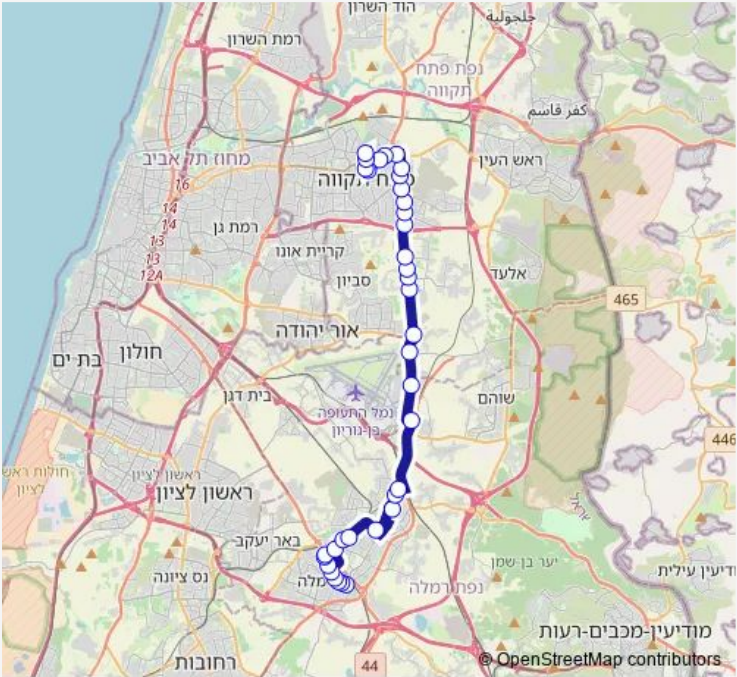

ת. מרכזית רמלה-רמלה-> מסוף משה ארנס/הורדה-פתח תקווה-2#
 Bus 249

[Go to website](#)

Direction
 ת. מרכזית רמלה — מסוף משה ארנס/הורדה
 48 stops
[Open route schedule](#)

- ת. מרכזית רמלה
- שוק עירוני/שדרות הרצל
- שדרות הרצל/הגדוד העברי
- שדרות הרצל/טרומפלדור
- שדרות הרצל/ההגנה
- שדרות הרצל /אהרון בן יוסף
- הרצל/מבצע קדש
- צומת רמלה צפון
- חברת החשמל/יוספטל
- בי"ס חב"ד ב' לבנים/יוספטל
- יוספטל/הצנחנים
- תחנת רכבת לוד/יוספטל
- חטיבת יפתח/בן חקון
- שדרות דוד המלך/לאה גולדברג
- דוד המלך/שלמה המלך
- חיים ארלחורוב/רחל אלטר
- ארלחורוב/תבור
- ז'בוטינסקי / ההסתדרות
- שדרות ירושלים /גבריאל
- קניון לוד/שדרות ירושלים
- הנרייטה סאלד/אילת

Route schedule
 ת. מרכזית רמלה — מסוף משה ארנס/הורדה

Monday	05:00-06:05
Tuesday	05:00-06:05
Wednesday	05:00-06:05
Thursday	05:00-06:05
Friday	05:05-05:40
Saturday	—
Sunday	05:00-06:05

Route info
 Direction: ת. מרכזית רמלה
 Stops: 48
 Trip Duration: 0 hour 49 min

249 — ת. מרכזית רמלה-רמלה-> מסוף משה ארנס/הורדה-פתח תקווה-2# **BusMaps**

טוויטו/שדרות צה'ל

הרצל /ברנר

עיריית לוד/הרצל

ת. מרכזית לוד/רציפים

אבא הלל סילבר/נדא

המחקר/אבא הלל סילבר

צומת אל על

צומת תעשייה אווירית

צומת בדק

צומת הטייסים

צומת בארות

כביש 40/רינתיה מזור

כביש 40/צומת מגשימים

כביש 40/צומת נחלים

מחלף פתח תקווה דרום לצפון