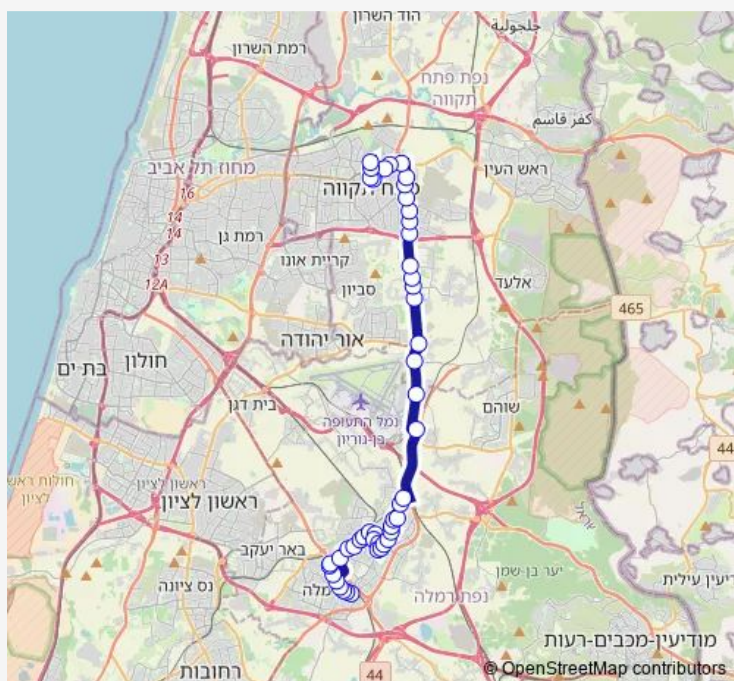

שדרות ירושלים /גבריאל

קניון לוד/שדרות ירושלים

הנרייטה סאלד/אילת

Route schedule

ת. מרכזית רמלה — מסוף משה ארנס/הורדה

Monday 05:00-06:05

Tuesday 05:00-06:05

Wednesday 05:00-06:05

Thursday 05:00-06:05

Friday 05:05-05:40

Saturday —

Sunday 05:00-06:05

Route info

Direction: ת. מרכזית רמלה

Stops: 48

Trip Duration: 0 hour 49 min

249 — ת. מרכזית רמלה-רמלה->מסוף משה ארנס/הורדה-פתח תקווה-2#

טוויטו/שדרות צה'ל

הרצל /ברנר

עיריית לוד/הרצל

ת. מרכזית לוד/רציפים

אבא הלל סילבר/נדא

המחקר/אבא הלל סילבר

צומת אל על

צומת תעשייה אווירית

צומת בדק

צומת הטייסים

צומת בארות

כביש 40/רינתיה מזור

כביש 40/צומת מגשימים

כביש 40/צומת נחלים

מחלף פתח תקווה דרום לצפון