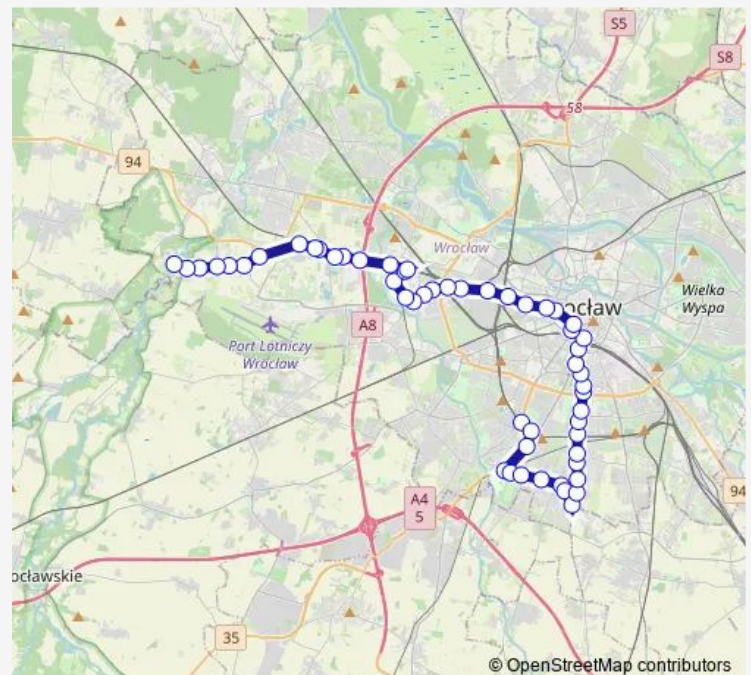

### Route schedule

Jarnołów — Krzyki

Monday 03:14

Tuesday 03:14

Wednesday 03:14

Thursday 03:14

Friday 03:14

Saturday —

### Route info

Direction: Jarnołów

Stops: 56

Trip Duration: 1 hour 5 min

■ 249

BusMaps

Nowodworska

Centrum Zarządzania Kryzysowego