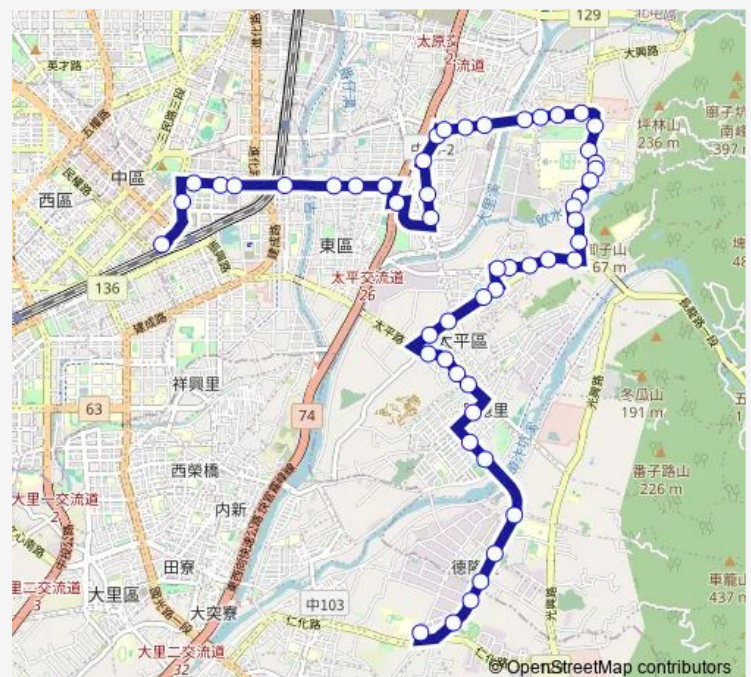

Tc_賢德醫院

Tc_宜昌中山路口

Tc_宜欣社區

Tc_遊樂大樓

Tc_中山路三段19巷口

Tc_精武社區

Tc_預立二村

Tc_國軍臺中總醫院

Tc_叉路口(中山路)

Route schedule

Tc_臺中車站(民族路口) — Tc_修平科技大學

Monday 06:00-22:00

Tuesday 06:00-22:00

Wednesday 06:00-22:00

Thursday 06:00-22:00

Friday 06:00-22:00

Saturday 06:00-22:00

Sunday 06:00-22:00

Route info

Direction: Tc_臺中車站(民族路口)

Stops: 52

Trip Duration: 0 hour 50 min

249 — 249_臺中車站(民族路口)_修平科技大學

Tc_太平國中