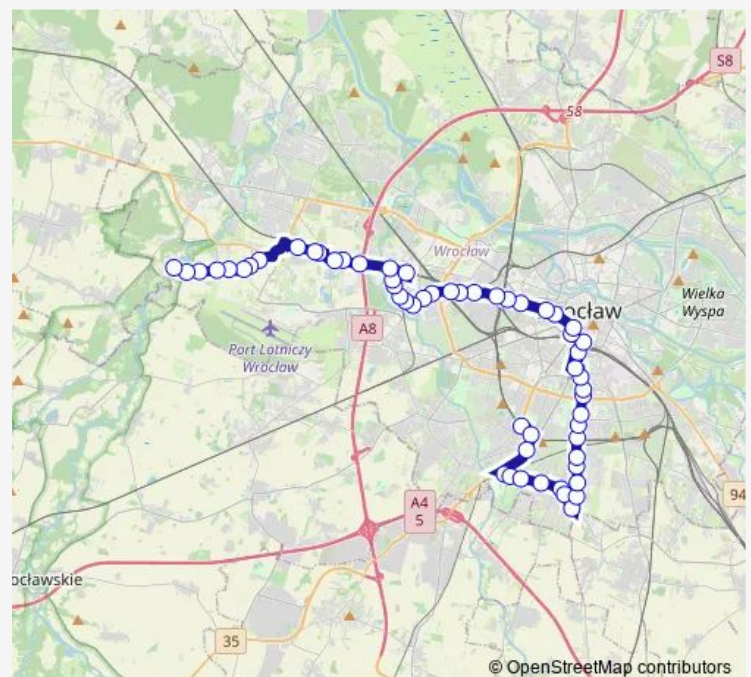

Zemska

Budziszewska

Rogowska (ogrody działkowe)

Route schedule

Jarnołów — Krzyki

Monday	24:00-01:07 ⁺¹
Tuesday	24:00-01:07 ⁺¹
Wednesday	24:00-01:07 ⁺¹
Thursday	24:00-01:07 ⁺¹
Friday	24:00-01:07 ⁺¹
Saturday	03:07-01:07 ⁺¹
Sunday	03:07-01:07 ⁺¹

Route info

Direction: Jarnołów

Stops: 58

Trip Duration: 1 hour 15 min

■ 249

Rogowska (P+R)

Strzegomska (krzyżówka)

Nowodworska