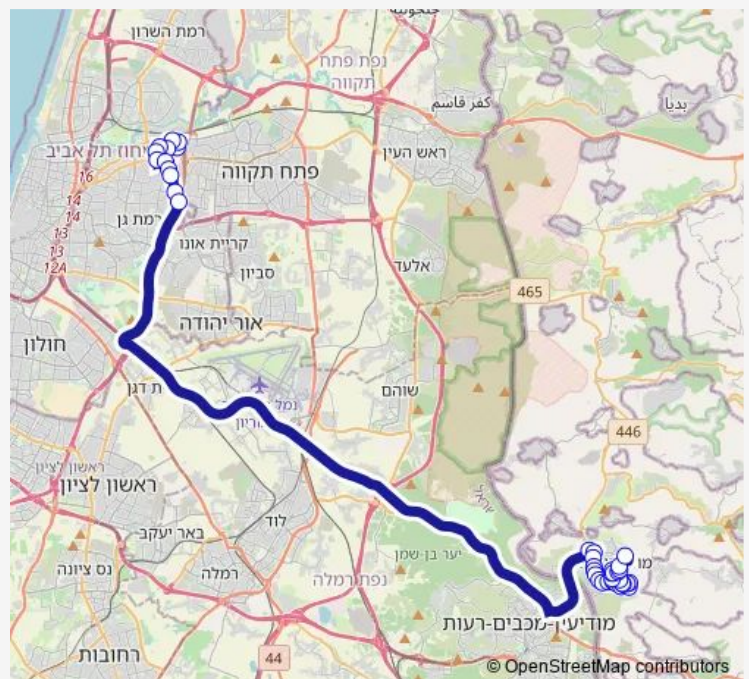

19:40

Sunday

—

Route info

Direction: הרב נורוק/ אברבנאל

Stops: 38

Trip Duration: 1 hour 2 min

גרין פארק/הרב מפוניבז