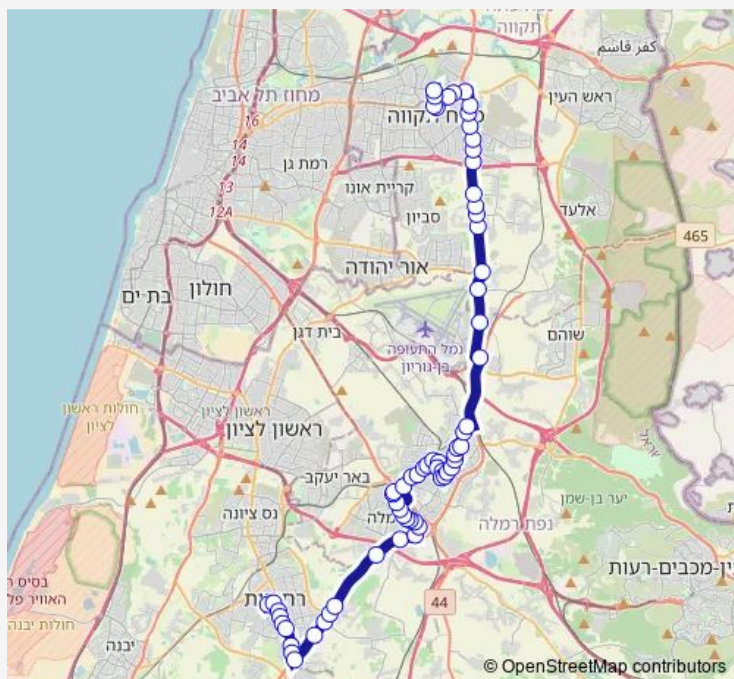

שדרות הרצל/טרומפלדור

### Route schedule

ת. מרכזית רחובות/רציפים — מסוף משה ארנס/הורדה

Monday	05:30-23:00
Tuesday	05:30-23:00
Wednesday	05:30-23:00
Thursday	05:30-23:00
Friday	05:45-14:00
Saturday	19:15-23:30
Sunday	05:30-23:00

### Route info

Direction: ת. מרכזית רחובות/רציפים

Stops: 65

Trip Duration: 1 hour 10 min

249 — מסוף משה ארנס/רציפים-פתח תקווה->ת. מרכזית רחובות/רציפים-רחובות-1א

שדרות הרצל/ההגנה

שדרות הרצל /אהרון בן יוסף

הרצל/מבצע קדש