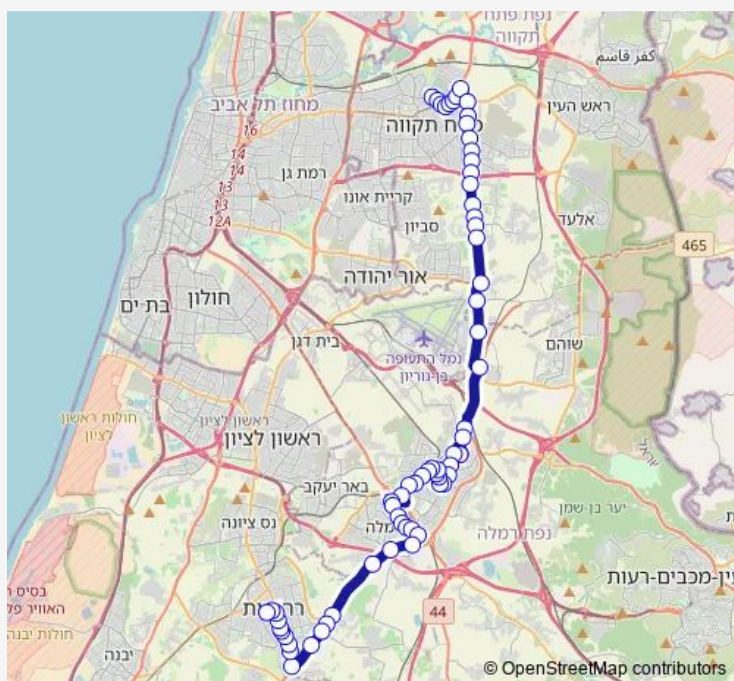

ירושלים/גורדון

צומת סירקין/כביש 40

ירושלים/שלמה

דרך ירושלים/הושע

מחלף שעריה לדרום

כביש 40/ישיבת נחלים

כביש 40/צומת נחלים

כביש 40/צומת מגשימים

כביש 40/רינתיה מזר

מסעף בארות

צומת טייסים

Route schedule

מסוף משה ארנס/רציפים — ת. מרכזית רחובות/רציפים

Monday 05:20-23:15

Tuesday 05:20-23:15

Wednesday 05:20-23:15

Thursday 05:20-23:15

Friday 05:35-14:10

Saturday 18:30-23:40

Sunday 05:20-23:15

Route info

Direction: מסוף משה ארנס/רציפים

Stops: 66

Trip Duration: 1 hour 8 min

צומת בדק

צומת תעשייה אווירית

צומת אל על

אבא הלל סילבר/פסח לב

אבא הלל סילבר/העמלים

ת. מרכזית לוד/הורדה

ת. מרכזית לוד/רציפים

סוקולוב/כצנלסון