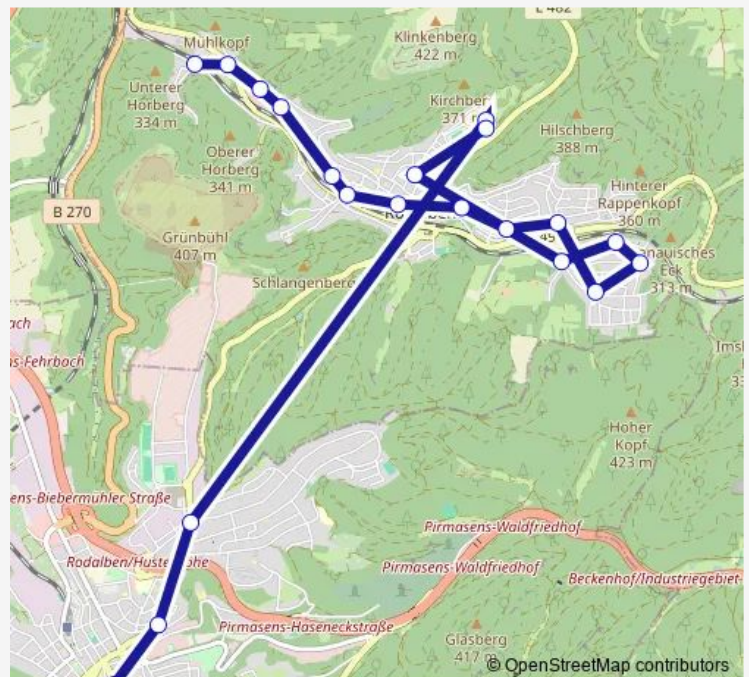

### Direction

Pirmasens, Exerzierplatz — Rodalben, Am Horberg

20 stops

[Open route schedule](#)

- Pirmasens, Exerzierplatz
- Pirmasens, Rodalber Straße
- Pirmasens, Am Wasserturm
- Rodalben, Berufsbildendeschule
- Rodalben, Realschule plus
- Rodalben, Grundschule
- Rodalben, Neuhof
- Rodalben, Kettlerstraße
- Rodalben, Schechter
- Rodalben, Kolpingstraße
- Rodalben, Heide
- Rodalben, Flory
- Rodalben, Ringstraße
- Rodalben, Hauptstraße
- Rodalben, Bahnhofstraße
- Rodalben, Braun
- Rodalben, Maibrunnenstraße
- Rodalben, Einkaufszentrum
- Rodalben, Eischweilerer Weg
- Rodalben, Am Horberg

### Route schedule

Pirmasens, Exerzierplatz — Rodalben, Am Horberg

|           |             |
|-----------|-------------|
| Monday    | 05:25-19:25 |
| Tuesday   | 05:25-19:25 |
| Wednesday | 05:25-19:25 |
| Thursday  | 05:25-19:25 |
| Friday    | 05:25-19:25 |
| Saturday  | —           |
| Sunday    | —           |

### Route info

Direction: Pirmasens, Exerzierplatz

Stops: 20

Trip Duration: 0 hour 39 min

## Direction

Rodalben, Eischweilerer Weg — Pirmasens, Exerzierplatz

18 stops

[Open route schedule](#)

Rodalben, Eischweilerer Weg

Rodalben, Einkaufszentrum

Rodalben, Maibrunnenstraße

Rodalben, Braun