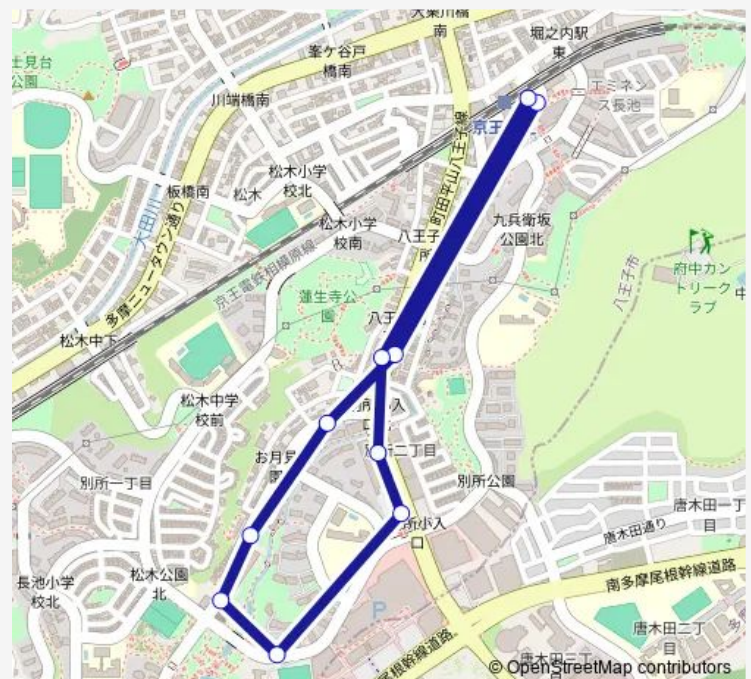

Direction

京王堀之内駅 — 京王堀之内駅

10 stops

[Open route schedule](#)

京王堀之内駅

別所谷戸

蓮生寺

浄瑠璃緑地下

見附橋

見附ヶ丘

別所小学校

せせらぎ橋

別所谷戸

京王堀之内駅

Route schedule

京王堀之内駅 — 京王堀之内駅

Monday 13:05-22:35

Tuesday 13:05-22:35

Wednesday 13:05-22:35

Thursday 13:05-22:35

Friday 13:05-22:35

Saturday 13:05-22:35

Sunday 13:05-22:35

Route info

Direction: 京王堀之内駅

Stops: 10

Trip Duration: 0 hour 15 min

堀 0 2 Bus time schedules and route maps are available in an offline PDF at busmaps.com. Use the busmaps.com website to see live bus times, train schedule or subway schedule, and step-by-step directions for all public transit in Hino