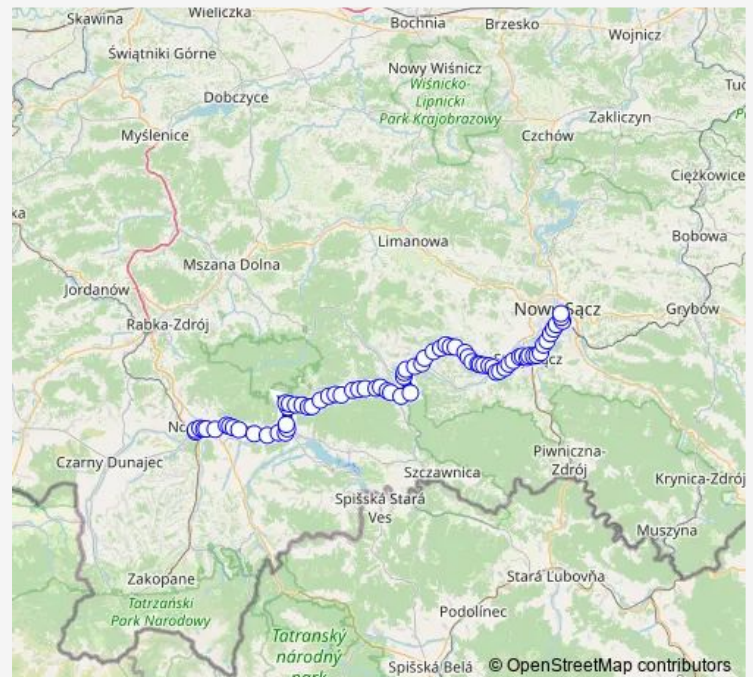

Thursday 04:35-19:45

Friday 04:35-19:45

Saturday 05:35-17:10

Sunday 07:35-17:10

Route info

Direction: Nowy Targ Dworzec Kolejowy

Stops: 75

Trip Duration: 2 hour 2 min

A21

BusMaps

Ochotnica Górna Szpuntówka

Ochotnica Górna Białówka

Ochotnica Górna

Ochotnica Górna Gronie

Ochotnica Górna Piszczkówka

Ochotnica Dolna Skrodne

Ochotnica Dolna Ośrodek Zdrowia

Ochotnica Dolna Urząd Gminy

Ochotnica Dolna Kościół

Ochotnica Dolna Gardonie

Ochotnica Dolna Rola

Ochotnica Dolna Brysiówka

Ochotnica Dolna Ligasy

Tylmanowa Rzeka