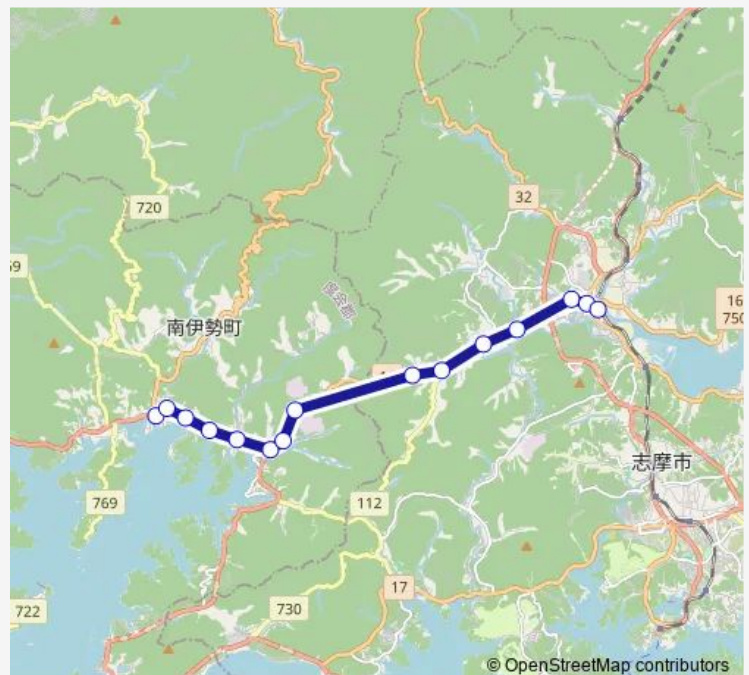

迫間

磯部バスセンター

磯部駅前

Route schedule

楓江橋 — 磯部駅前

Monday 06:47-18:45

Tuesday 06:47-18:45

Wednesday 06:47-18:45

Thursday 06:47-18:45

Friday 06:47-18:45

Saturday 06:47-18:45

Sunday 06:47-18:45

Route info

Direction: 楓江橋

Stops: 15

Trip Duration: 0 hour 23 min

Direction

楓江橋 — 磯部駅前

15 stops

[Open route schedule](#)

楓江橋

薬局前

南勢小学校前

佐田(志摩)