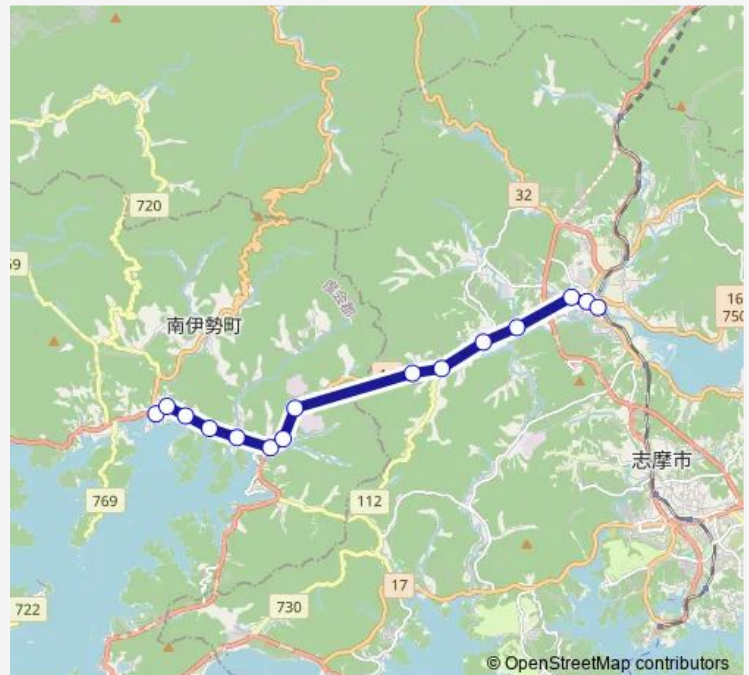

迫間

磯部バスセンター

磯部駅前

Route schedule

楓江橋 — 磯部駅前

Monday 06:47-18:45

Tuesday 06:47-18:45

Wednesday 06:47-18:45

Thursday 06:47-18:45

Friday 06:47-18:45

Saturday 06:47-18:45

Sunday 06:47-18:45

Route info

Direction: 楓江橋

Stops: 15

Trip Duration: 0 hour 23 min

Direction

楓江橋 — 磯部駅前

15 stops

[Open route schedule](#)

楓江橋

薬局前

南勢小学校前

佐田(志摩)