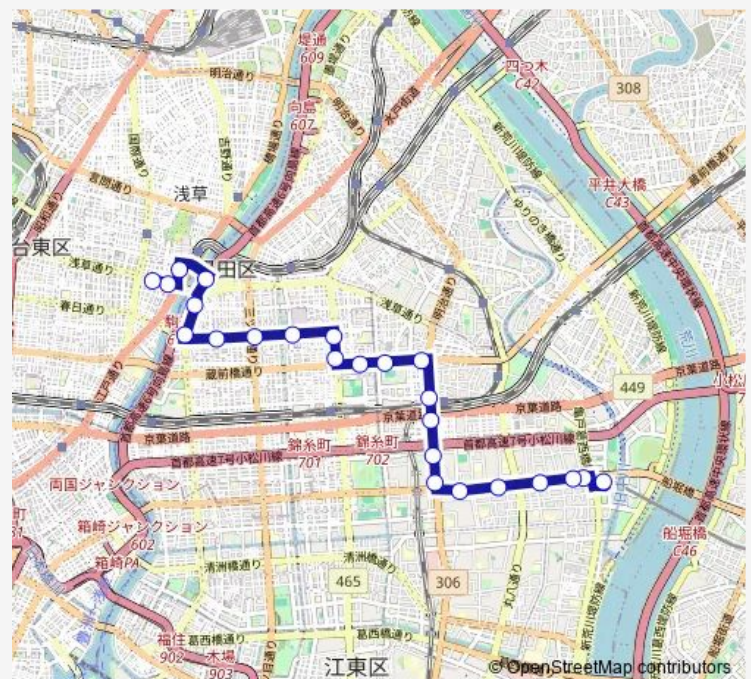

リバーピア吾妻橋前

Route schedule

東大島駅前 — 浅草寿町

Monday 06:27-20:34

Tuesday 06:27-20:34

Wednesday 06:27-20:34

Thursday 06:27-20:34

Friday 06:27-20:34

Saturday 06:33-20:34

Sunday 06:33-20:34

Route info

Direction: 東大島駅前

Stops: 24

Trip Duration: 0 hour 33 min

浅草雷門

駒形橋

浅草寿町

Direction

浅草寿町 — 東大島駅前

22 stops

[Open route schedule](#)

浅草寿町

浅草雷門

東駒形一丁目

Thursday 07:08-21:00

Friday 07:08-21:00

Saturday 07:08-21:00

Sunday 07:08-21:00

Route info

Direction: 浅草寿町

Stops: 22

Trip Duration: 0 hour 33 min