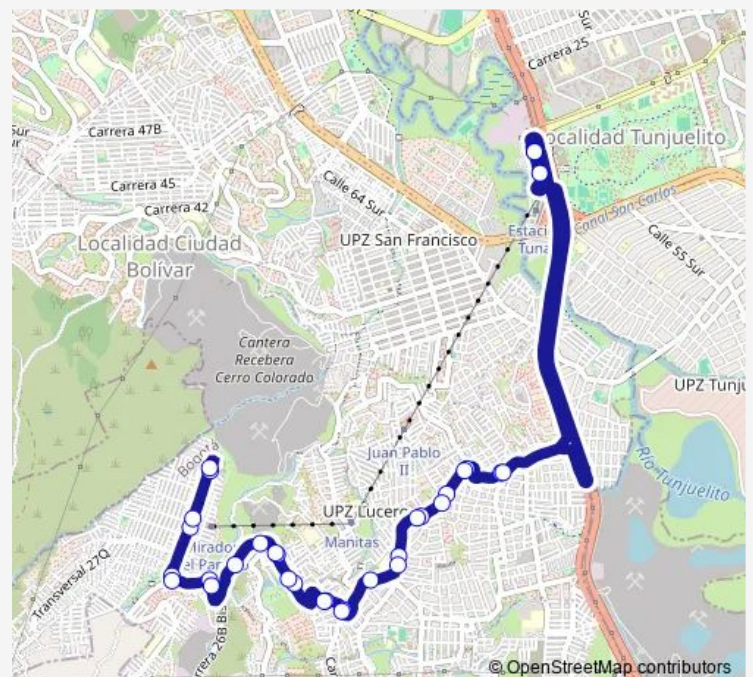

### Route schedule

DG 71B Sur - KR 18C — 6-4 Paraiso Portal Tunal

Monday 03:20-05:01

Tuesday 03:20-05:01

Wednesday 03:20-05:01

Thursday 03:20-05:01

Friday 03:20-05:01

Saturday 03:26-04:38

### Route info

Direction: DG 71B Sur - KR 18C

Stops: 27

Trip Duration: 0 hour 34 min

6-4 — V/H - Paraiso - Portal Tunal

TV 18I - DG 68 Sur

KR 18C - CL 67A Sur

KR 18C - CL 65D Sur