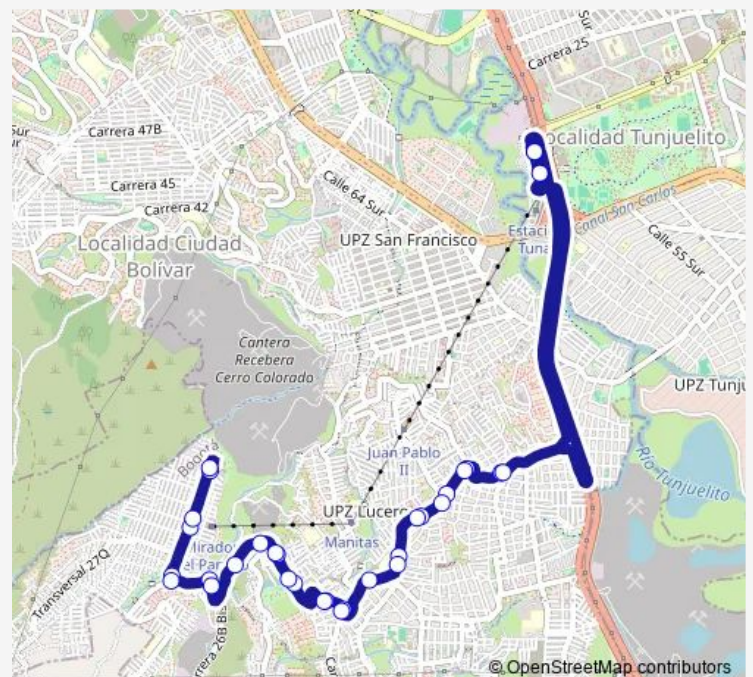

### Route schedule

6-4 Paraiso Portal Tunal — TV 17N - CL 64F Sur

Monday	18:52-00:30 <sup>+1</sup>
Tuesday	18:52-00:30 <sup>+1</sup>
Wednesday	18:52-00:30 <sup>+1</sup>
Thursday	18:52-00:30 <sup>+1</sup>
Friday	18:52-00:30 <sup>+1</sup>
Saturday	18:52-00:30 <sup>+1</sup>
Sunday	18:46-23:30

### Route info

Direction: 6-4 Paraiso Portal Tunal

Stops: 30

Trip Duration: 0 hour 44 min

6-4 — V/H - Paraiso - Portal Tunal

KR 20 - CL 70C Sur

KR 20 - CL 70I Sur

KR 19D Bis - CL 71 Sur