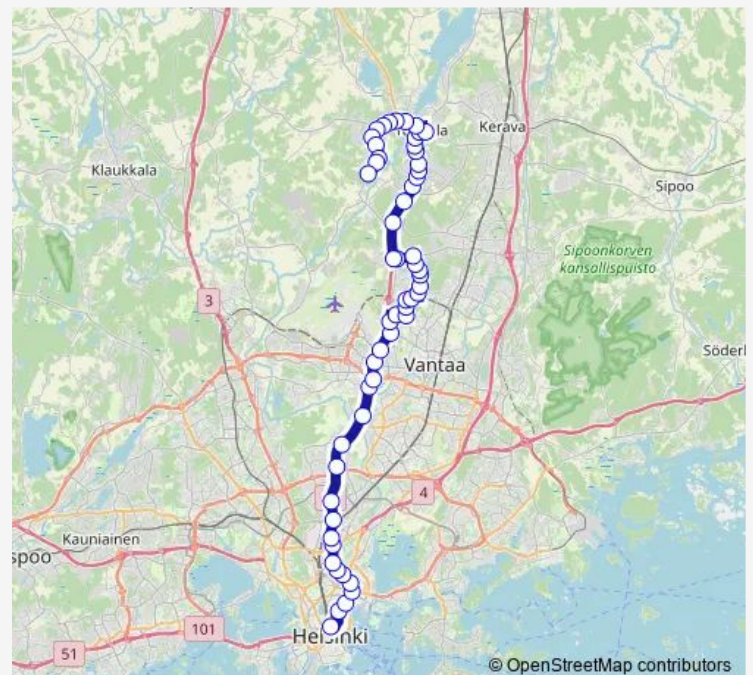

Ilmakehä

Tuusulantie

Ruskeasanta

Route schedule

Rautatientori — Sänkimaa

Monday —

Tuesday —

Wednesday —

Thursday —

Friday 24:35-02:37⁺¹

Saturday 24:35-02:37⁺¹

Sunday —

Route info

Direction: Rautatientori

Stops: 56

Trip Duration: 1 hour 4 min

■ 643N — Rautatientori-Hyrylä-Lahela

Kuoppatie

Mattaksenkuja

Purotie

Maisematie

Ilolantie

Ilolan koulu

Rumpalintie