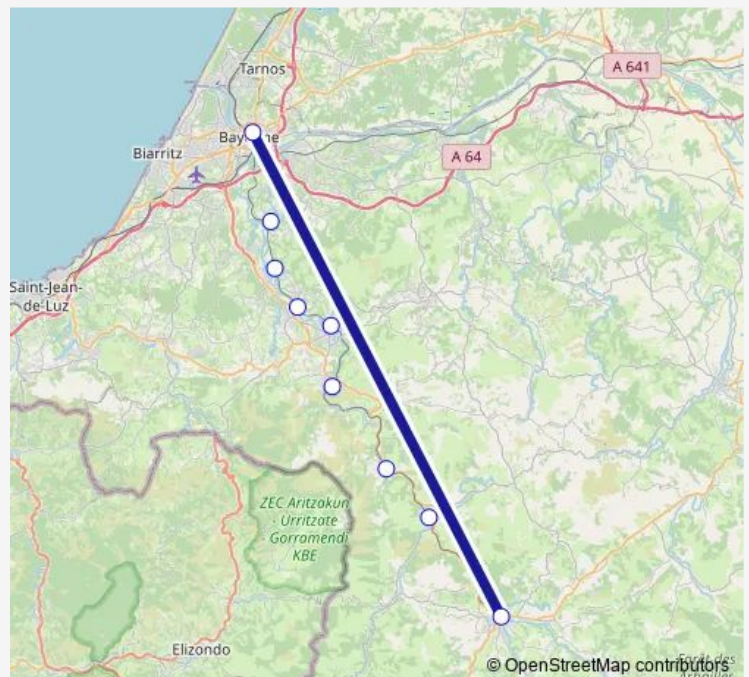

Rail Bayonne-St Jean Pied de Port

[Go to website](#)**Direction**

Gare de Saint-Jean-Pied-de-Port — Gare de Bayonne

9 stops

[Open route schedule](#)

Gare de Saint-Jean-Pied-de-Port

Gare de Ossès - Saint-Martin-d'Arrossa

Gare de Bidarray Pont Noblia

Gare de Ixassou

Gare de Cambo-les-Bains

Gare de Halsou - Larressore

Gare de Ustaritz

Gare de Villefranque

Gare de Bayonne

Route schedule

Gare de Saint-Jean-Pied-de-Port — Gare de Bayonne

Monday 06:24-18:25

Tuesday 06:24-18:25

Wednesday 06:24-18:25

Thursday 06:24-18:25

Friday 06:24-18:25

Saturday 06:28-16:40

Sunday 09:35-17:19

Route info

Direction: Gare de Saint-Jean-Pied-de-Port

Stops: 9

Trip Duration: 1 hour 7 min

Bayonne-St Jean Pied de Port

Direction

Gare de Bayonne — Gare de Saint-Jean-Pied-de-Port

9 stops