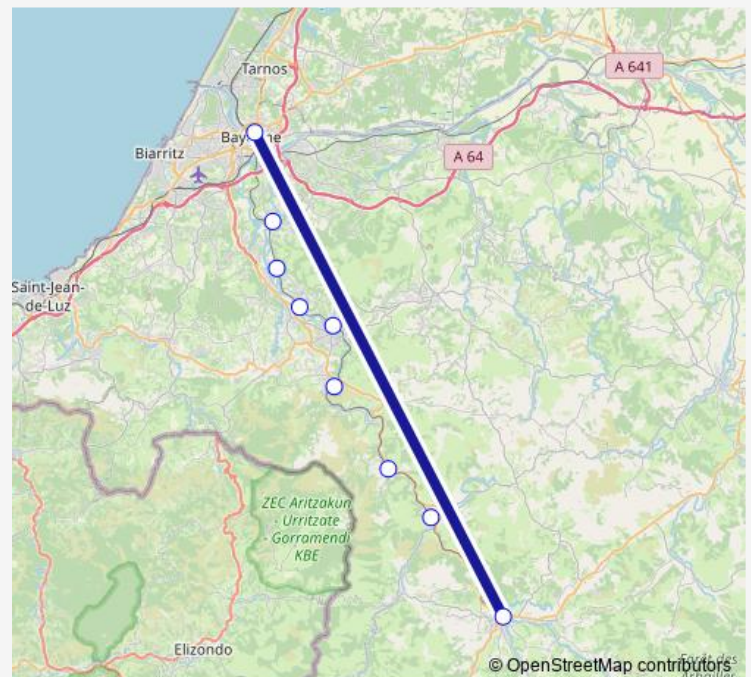

# Rail Bayonne-St Jean Pied de Port

[Go to website](#)**Direction**

Gare de Saint-Jean-Pied-de-Port — Gare de Bayonne

9 stops

[Open route schedule](#)

Gare de Saint-Jean-Pied-de-Port

Gare de Ossès - Saint-Martin-d'Arrossa

Gare de Bidarray Pont Noblia

Gare de Ixassou

Gare de Cambo-les-Bains

Gare de Halsou - Larressore

Gare de Ustaritz

Gare de Villefranque

Gare de Bayonne

**Route schedule**

Gare de Saint-Jean-Pied-de-Port — Gare de Bayonne

Monday 06:24-18:25

Tuesday 06:24-18:25

Wednesday 06:24-18:25

Thursday 06:24-18:25

Friday 06:24-18:25

Saturday 06:28-16:40

Sunday 09:35-17:19

**Route info**

Direction: Gare de Saint-Jean-Pied-de-Port

Stops: 9

Trip Duration: 1 hour 1 min

■ Bayonne-St Jean Pied de Port