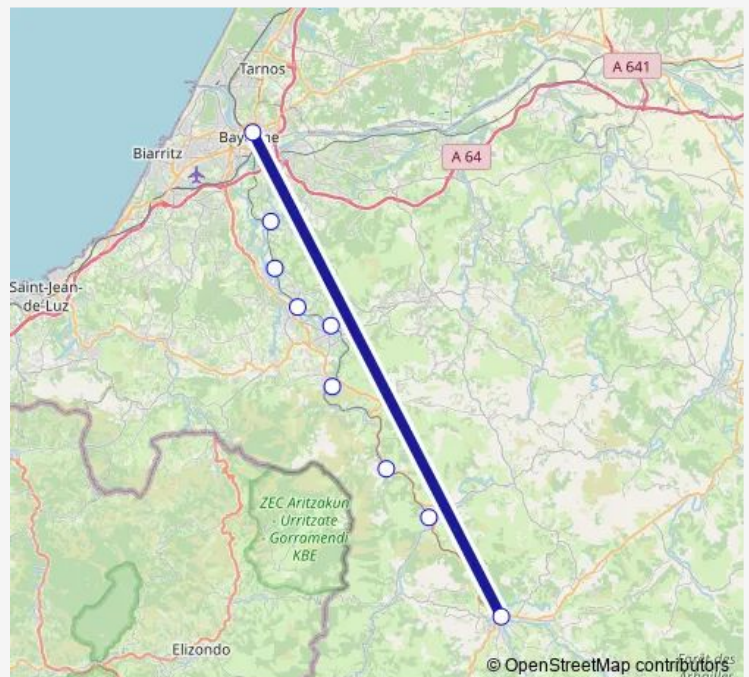

# Rail Bayonne-St Jean Pied de Port

[Go to website](#)**Direction**

Gare de Saint-Jean-Pied-de-Port — Gare de Bayonne

9 stops

[Open route schedule](#)

Gare de Saint-Jean-Pied-de-Port

Gare de Ossès - Saint-Martin-d'Arrossa

Gare de Bidarray Pont Noblia

Gare de Ixassou

Gare de Cambo-les-Bains

Gare de Halsou - Larressore

Gare de Ustaritz

Gare de Villefranque

Gare de Bayonne

**Route schedule**

Gare de Saint-Jean-Pied-de-Port — Gare de Bayonne

Monday 06:24-18:25

Tuesday 06:24-18:25

Wednesday 06:24-18:25

Thursday 06:24-18:25

Friday 06:24-18:25

Saturday 06:28-16:40

Sunday 09:35-17:19

**Route info**

Direction: Gare de Saint-Jean-Pied-de-Port

Stops: 9

Trip Duration: 1 hour 7 min

Bayonne-St Jean Pied de Port