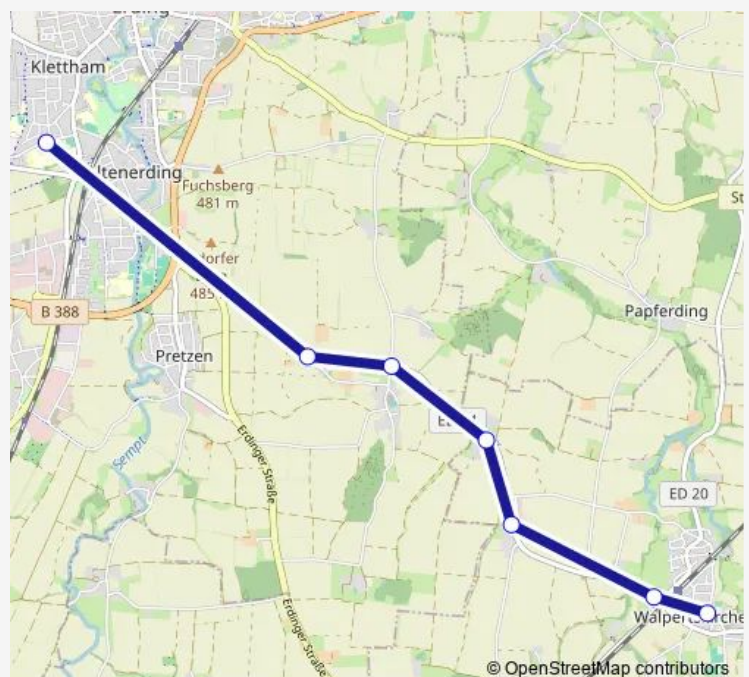

Regional Bus Service 567V Dorfen, Bahnhof - St. Wolfgang - Isen - Erding, Klinikum - Berufsschule

[Go to website](#)

Direction

Erding, Klinikum Süd — Walpertskirchen, Schule

7 stops

[Open route schedule](#)

- Erding, Klinikum Süd
- Indorfer Straßhäuseln
- Indorf
- Wattendorf
- Ringelsdorf
- Walpertskirchen, Raiff.-Kasse
- Walpertskirchen, Schule

Route schedule

Erding, Klinikum Süd — Walpertskirchen, Schule

Monday	13:25
Tuesday	13:25
Wednesday	13:25
Thursday	13:25
Friday	13:25
Saturday	—
Sunday	—

Route info

Direction: Erding, Klinikum Süd

Stops: 7

Trip Duration: 0 hour 19 min

■ 567V — Dorfen, Bahnhof - St. Wolfgang - Isen - Erding, Klinikum - Berufsschule

BusMaps

Direction

Dorfen, Bahnhof — Erding, Berufsschule

32 stops

[Open route schedule](#)

Dorfen, Bahnhof

Dorfen, Gewerbegebiet Süd

Armstorf