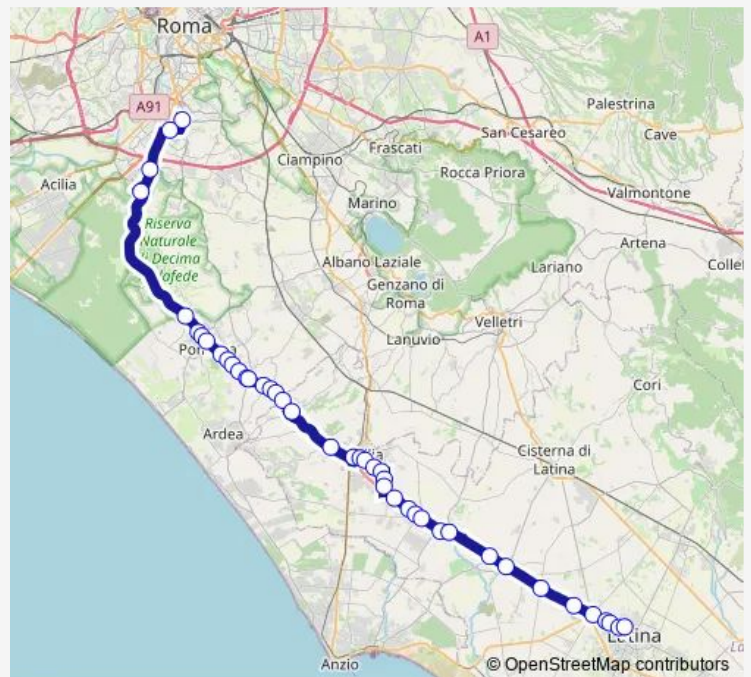

Bus Roma Laurentina - Latina # Lt116d

[Go to website](#)

Direction

Roma | Laurentina (Metro B) # f2693 — Latina | Terminal Bus # f3092

42 stops

[Open route schedule](#)

- Roma | Laurentina (Metro B) # f2693
- Roma | Ospedale Sant'Eugenio # f2695
- Roma | Via Eroi Difesa di Roma # f3352
- Roma | Tor de' Cenci # f2700
- Pomezia | Via Pontina (Monte d'Oro) # f2707
- Pomezia | Via Pontina (Italchimici) # f2709
- Pomezia | Via Pontina Via Castelli # f2710
- Pomezia | Via Pontina Via Spaventa # f2711
- Pomezia | Via Pontina (Selva dei Pini) # f2713
- Pomezia | Via Pontina Vecchia, 1 # f2714
- Pomezia | Via Pontina Vecchia Via Santa Procula # f2715
- Pomezia | Via Pontina Vecchia, 55 # f2716
- Caronti BV # 1235
- Ardea | Via Pontina Vecchia Via Laurentina # f2717
- Ardea | Via Pontina Vecchia km 35.600 # f2718
- Ardea | Via Pontina Vecchia Via Pescarella # f2719
- Ardea | Via Pontina Vecchia Via Madonnina # f2720
- Aprilia | Via Pontina Vecchia (Torre Bruna) # f2721
- Aprilia | Via Rutuli (Casalazzara) # f2722
- Aprilia | Via Pontina Via Vallelata # f2724
- Aprilia | Stazione FS # f2726

Route schedule

Roma | Laurentina (Metro B) # f2693 — Latina | Terminal Bus # f3092

Monday	13:35-20:40
Tuesday	13:35-20:40
Wednesday	13:35-20:40
Thursday	13:35-20:40
Friday	13:35-20:40
Saturday	13:30-20:40
Sunday	—

Route info

Direction: Roma | Laurentina (Metro B) # f2693

Stops: 42

Trip Duration: 1 hour 33 min

Roma Laurentina - Latina # Lt116d

Aprilia | Piazza Repubblica # f2727

Aprilia | Via De Gasperi # f2728

Aprilia | Via Toscanini Via Cagliari # f2729