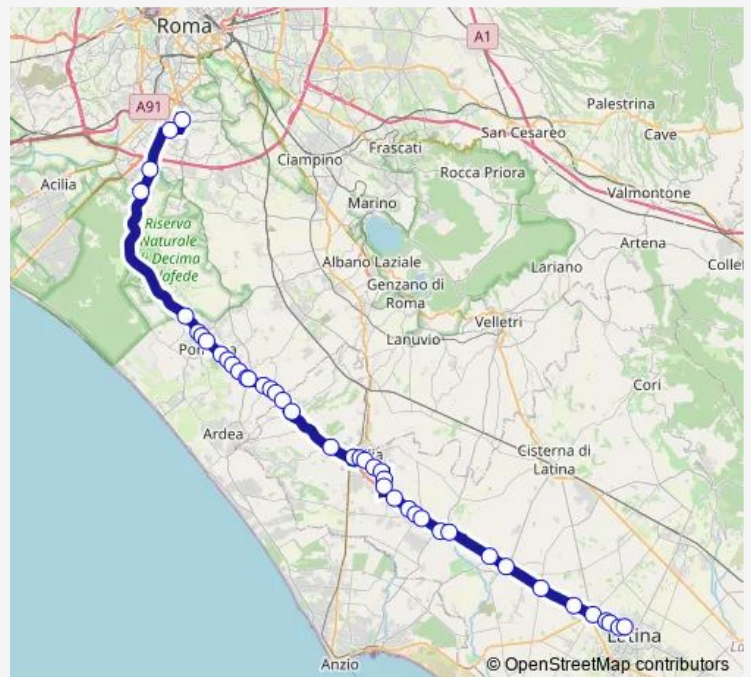

**Bus Roma Laurentina - Latina # Lt116d**

[Go to website](#)

**Direction**

Roma | Laurentina (Metro B) # f2693 — Latina | Terminal Bus # f3092

42 stops

[Open route schedule](#)

- Roma | Laurentina (Metro B) # f2693
- Roma | Ospedale Sant'Eugenio # f2695
- Roma | Via Eroi Difesa di Roma # f3352
- Roma | Tor de' Cenci # f2700
- Pomezia | Via Pontina (Monte d'Oro) # f2707
- Pomezia | Via Pontina (Italchimici) # f2709
- Pomezia | Via Pontina Via Castelli # f2710
- Pomezia | Via Pontina Via Spaventa # f2711
- Pomezia | Via Pontina (Selva dei Pini) # f2713
- Pomezia | Via Pontina Vecchia, 1 # f2714
- Pomezia | Via Pontina Vecchia Via Santa Procula # f2715
- Pomezia | Via Pontina Vecchia, 55 # f2716
- Caronti BV # 1235
- Ardea | Via Pontina Vecchia Via Laurentina # f2717
- Ardea | Via Pontina Vecchia km 35.600 # f2718
- Ardea | Via Pontina Vecchia Via Pescarella # f2719
- Ardea | Via Pontina Vecchia Via Madonnina # f2720
- Aprilia | Via Pontina Vecchia (Torre Bruna) # f2721
- Aprilia | Via Rutuli (Casalazzara) # f2722
- Aprilia | Via Pontina Via Vallelata # f2724
- Aprilia | Stazione FS # f2726

**Route schedule**

Roma | Laurentina (Metro B) # f2693 — Latina | Terminal Bus # f3092

Monday	—
Tuesday	—
Wednesday	—
Thursday	—
Friday	—
Saturday	13:30-20:40
Sunday	—

**Route info**

Direction: Roma | Laurentina (Metro B) # f2693

Stops: 42

Trip Duration: 1 hour 30 min

Roma Laurentina - Latina # Lt116d

Aprilia | Piazza Repubblica # f2727

Aprilia | Via De Gasperi # f2728

Aprilia | Via Toscanini Via Cagliari # f2729

Aprilia | Via Toscanini Via Messina # f2730