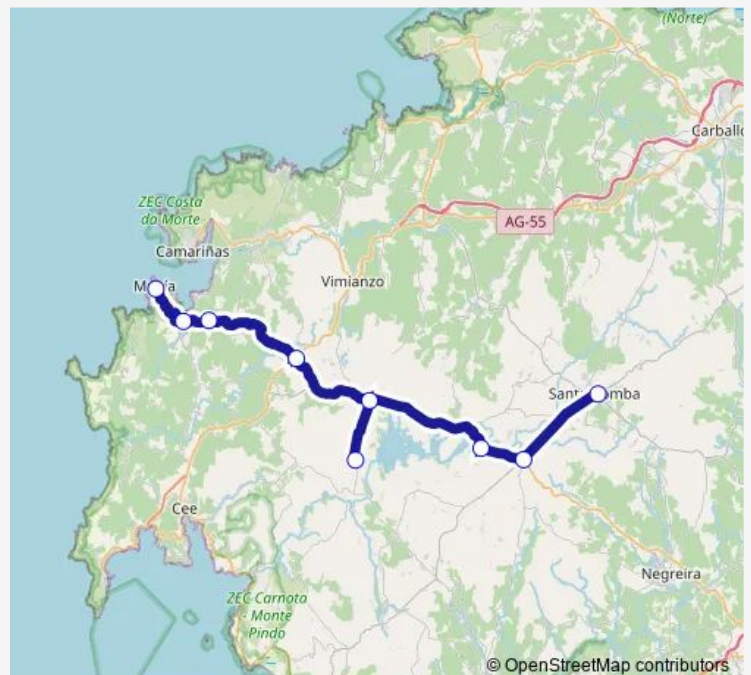

Route info

Direction: Muxía

Stops: 9

Trip Duration: 0 hour 55 min

■ XG804016 — Muxía-Santa Comba (Noitebus)

Direction

Santa Comba — Muxía

9 stops