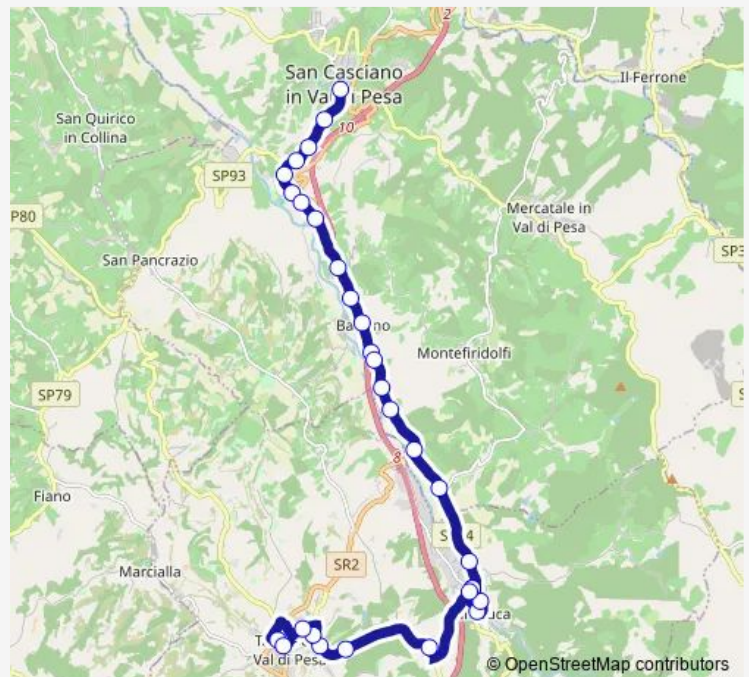

Borromeo La Costa

Borromeo Mezzastrada

Casanuova Borromeo

Borgone

Parco La Botte

La Botte 1

Calzaiolo 1_V

Uscita Superstrada

Bivio Badia Passignano

Sambuca Campo Sportivo

Sambuca Giardini

Route schedule

San Casciano Autostazione — Tavarnelle Centro Per Siena

Monday 19:25

Tuesday 19:25

Wednesday 19:25

Thursday 19:25

Friday 19:25

Saturday —

Sunday —

Route info

Direction: San Casciano Autostazione

Stops: 31

Trip Duration: 0 hour 30 min

Tavarnelle Via Don Minzoni_V

I Rovai

Tavarnelle Centro Per Siena

Direction

Montefiridolfi — San Casciano Autostazione

29 stops

[Open route schedule](#)

Montefiridolfi