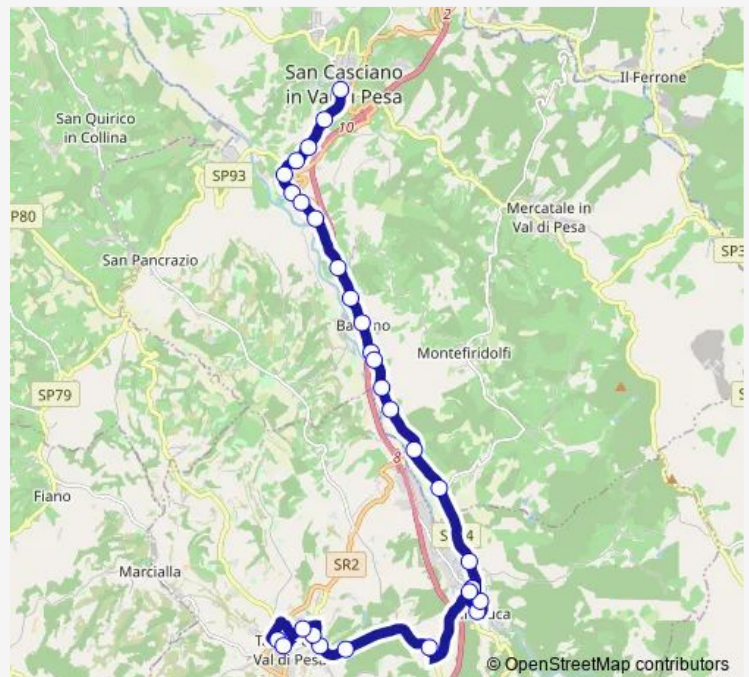

Borgone

Parco La Botte

La Botte 1

Calzaiolo 1\_V

Uscita Superstrada

Palagina

Bargino\_V

Antinori

Bargino Fornace

Palagina 1

Olmo 2

Le Masse

Sambuca Casine

Bivio Badia Passignano

Sambuca Campo Sportivo

Sambuca Giardini

### Route schedule

San Casciano Autostazione — Tavarnelle Centro Per Siena

Monday 19:25

Tuesday 19:25

Wednesday 19:25

Thursday 19:25

Friday 19:25

Saturday —

### Route info

Direction: San Casciano Autostazione

Stops: 31

Trip Duration: 0 hour 30 min

370 B — Poggibonsi-Barberino Val D'Elsa-San Donato-Tavarnelle-San Casciano-Firenze

Sambuca Centro

Sambuca Torricelle