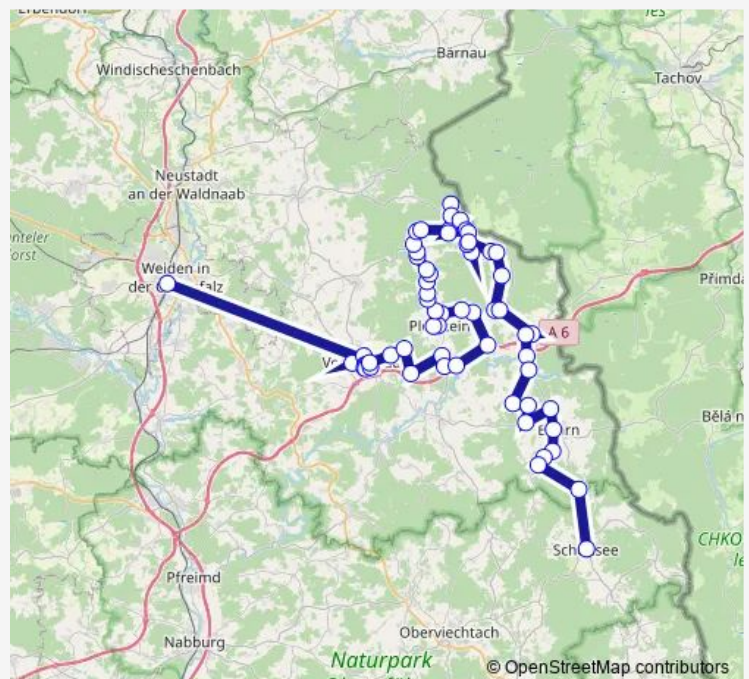

Pleystein, Marktplatz

Route schedule

Weiden Bahnhof — Schönsee, Rathaus

Monday 20:45

Tuesday 12:15-20:45

Wednesday —

Thursday 20:45

Friday 20:45

Saturday 12:15

Sunday —

Route info

Direction: Weiden Bahnhof

Stops: 62

Trip Duration: 1 hour 10 min

Pleystein, Pflegeheim

Pingermühle

Peugenhammer

Zottbachhaus

Schafbruck b. Pleystein

Steinbach, Abzw b.Pleystein

Hagenmühle

Prollermühle

Schmidtlerwerk

Neuenhammer b. Georgenberg

Danzermühle

Galsterlohe

Georgenberg, Abw. Flossenbürgerstr.

Gehenhammer, Alte Mühle

Krautwinklsäge

Neukirchen zu St. Christoph

Faislbach, Danzerw.

Schwanhof b. Georgenberg