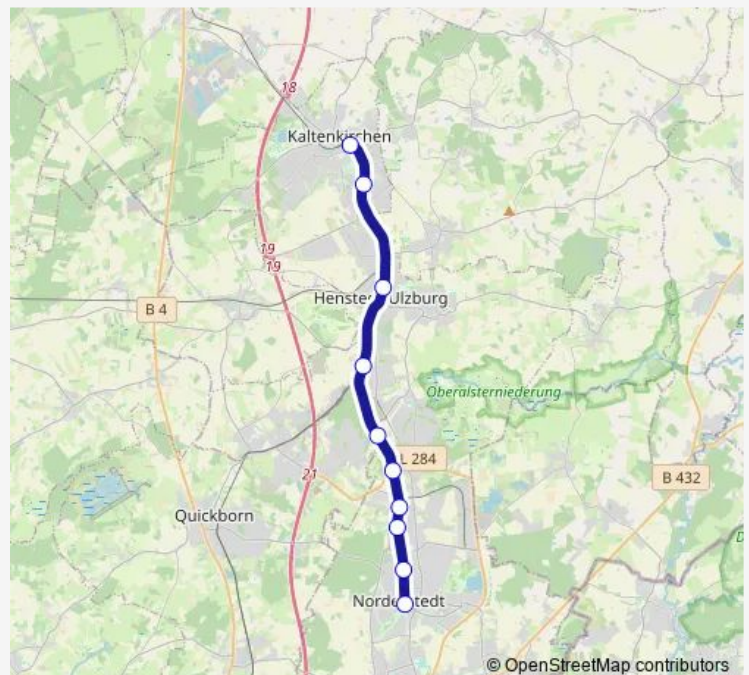

Ulzburg Süd

Meeschensee

Haslohfurth

Quickborner Straße

Friedrichsgabe

Moorbekhalle (Schulzentrum Nord)

Norderstedt Mitte

Route schedule

Route info

Direction: Kaltenkirchen

Stops: 10

Trip Duration: 0 hour 23 min

■ A2 — Norderstedt Mitte - Kaltenkirchen(Holst)

BusMaps

Direction

Norderstedt Mitte — Kaltenkirchen

10 stops

[Open route schedule](#)

Norderstedt Mitte

Moorbekhalle (Schulzentrum Nord)

Friedrichsgabe

Quickborner Straße

Haslohfurth

Meeschensee

Ulzburg Süd

Henstedt-Ulzburg

Kaltenkirchen Süd

Kaltenkirchen

Route schedule

Norderstedt Mitte — Kaltenkirchen

Monday 00:18-23:38

Tuesday 00:18-23:38