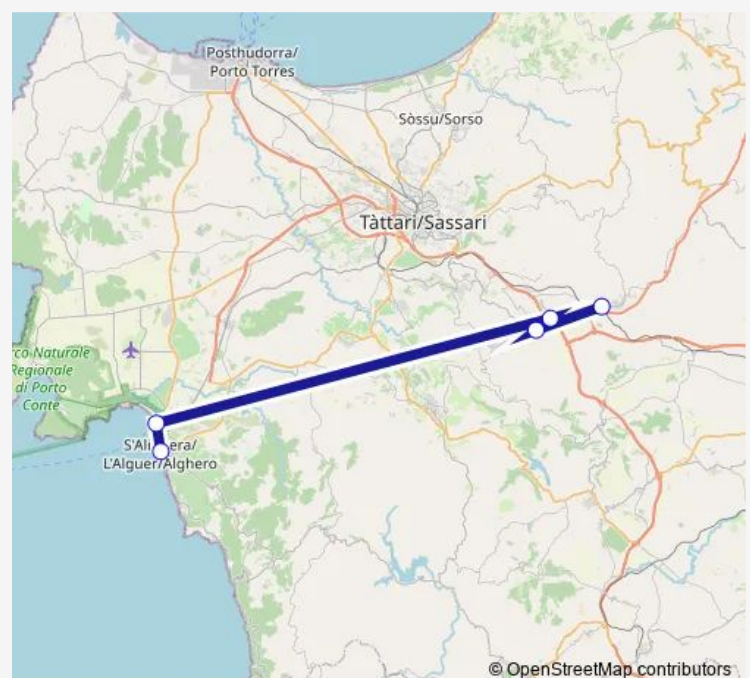

Bus 2205 Ploaghe-Alghero

[Go to website](#)**Direction**

Fermata di Alghero VIA Catalogna — Fermata di Ploaghe F.S.

5 stops

[Open route schedule](#)

Fermata di Alghero VIA Catalogna

Fermata di Alghero Lido

Fermata di Codrongianos VIA Cagliari 4 Carabinieri

Fermata di Florinas

Fermata di Ploaghe F.S.

Route schedule

Fermata di Alghero VIA Catalogna — Fermata di Ploaghe F.S.

Monday	18:00
Tuesday	18:00
Wednesday	18:00
Thursday	18:00
Friday	18:00
Saturday	18:00
Sunday	19:30

Route info

Direction: Fermata di Alghero VIA Catalogna

Stops: 5

Trip Duration: 1 hour 17 min

■ 2205 — Ploaghe-Alghero

Direction

Fermata di Alghero VIA Catalogna — Fermata di Ploaghe F.S.

5 stops

Stops: 5

Trip Duration: 1 hour 17 min

Direction

Fermata di Ploaghe F.S. — Fermata di Alghero VIA Catalogna

5 stops

[Open route schedule](#)

Fermata di Ploaghe F.S.

Fermata di Florinas