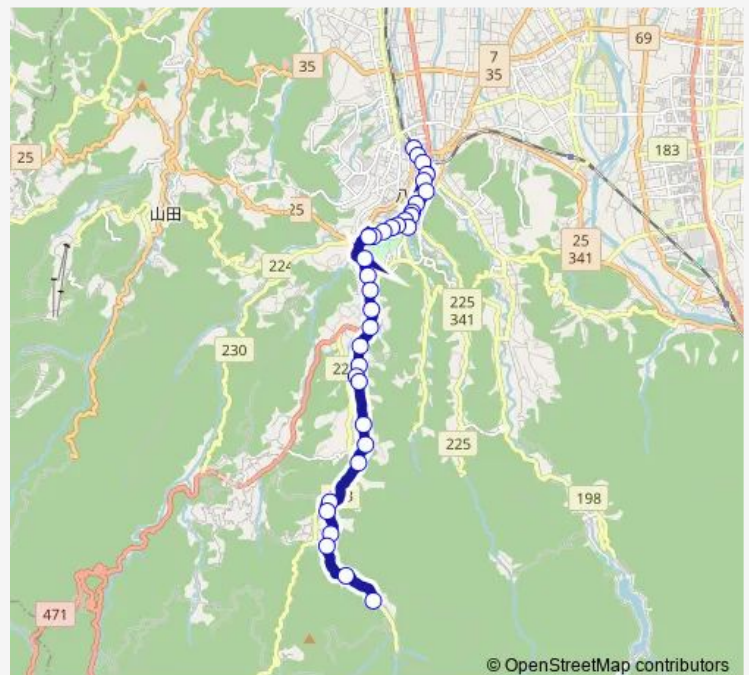

### Direction

八尾駅 — 西松瀬

34 stops

[Open route schedule](#)

- 八尾駅
- 公民館前
- 福島第一
- 福島第二
- 十三石橋
- 眼鏡橋
- 聞名寺下
- 聞名寺前
- 八尾ふらっと館前
- 東町
- 八尾小学校前
- 鏡町
- 公園前
- 曳山展示館前
- 西新町
- 西新町口
- 西葛坂
- 葛坂橋
- 八尾スノーセンター前
- 八十島
- 道畑

### Route schedule

八尾駅 — 西松瀬

Monday	06:40-18:06
Tuesday	06:40-18:06
Wednesday	06:40-18:06
Thursday	06:40-18:06
Friday	06:40-18:06
Saturday	06:40-18:06
Sunday	—

### Route info

Direction: 八尾駅

Stops: 34

Trip Duration: 0 hour 27 min

野積線 ( 西松瀬行き )

宮ノ下

野積園前

野積地区センター前