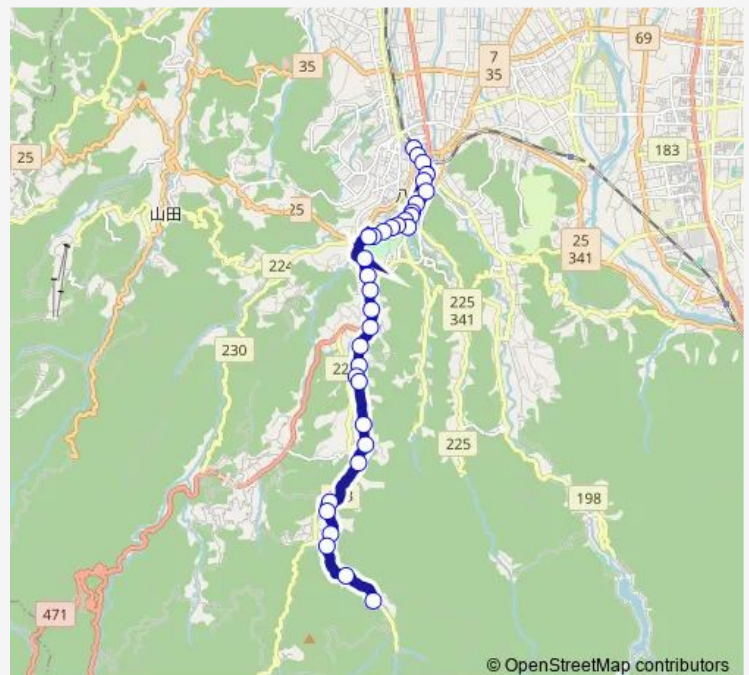

Bus 野積線 (西松瀬行き)

[Go to website](#)

Direction

八尾駅 — 西松瀬

34 stops

[Open route schedule](#)

八尾駅
 公民館前
 福島第一
 福島第二
 十三石橋
 眼鏡橋
 聞名寺下
 聞名寺前
 八尾ふらっと館前
 東町
 八尾小学校前
 鏡町
 公園前
 曳山展示館前
 西新町
 西新町口
 西葛坂
 葛坂橋
 八尾スノーセンター前
 八十島
 道畑

Route schedule

八尾駅 — 西松瀬

Monday	06:40-18:06
Tuesday	06:40-18:06
Wednesday	06:40-18:06
Thursday	06:40-18:06
Friday	06:40-18:06
Saturday	06:40-18:06
Sunday	—

Route info

Direction: 八尾駅

Stops: 34

Trip Duration: 0 hour 27 min

野積線 (西松瀬行き)

宮ノ下

野積園前

野積地区センター前

水口

川倉口

川倉

川倉不動前