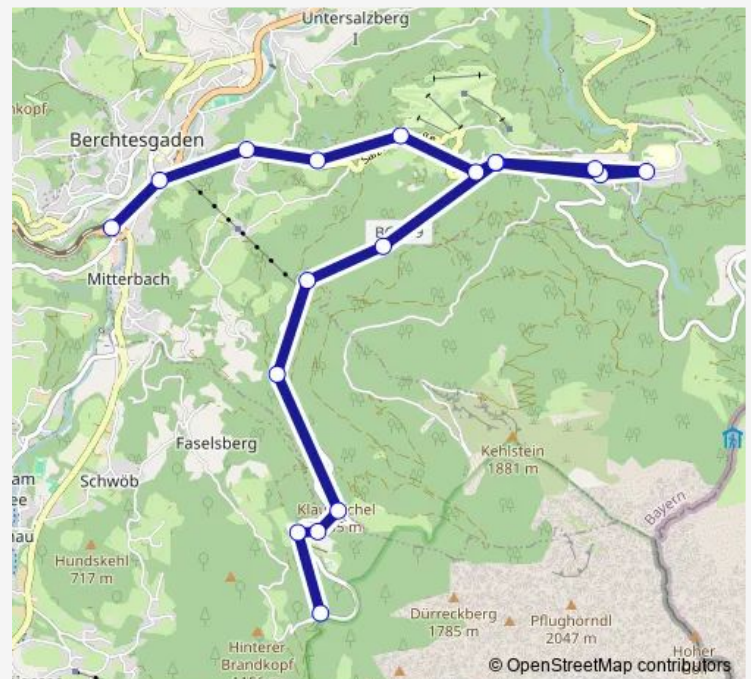

Direction

Berchtesgaden, Busbahnhof — Christophorusschule

15 stops

[Open route schedule](#)

Berchtesgaden, Busbahnhof

Schießstättbrücke

Watzmann Therme

Salzbergwerk

Buchenhöhe

Kempinski Hotel

Christophorusschule

Route schedule

Berchtesgaden, Busbahnhof — Christophorusschule

Monday 06:55

Tuesday 06:55

Wednesday 06:55

Thursday 06:55

Friday 06:55

Saturday —

Sunday —

Route info

Direction: Berchtesgaden, Busbahnhof

Stops: 15

Trip Duration: 0 hour 39 min

Direction

Buchenhöhe — Berchtesgaden, Busbahnhof

10 stops

[Open route schedule](#)

Buchenhöhe

Klaushöhe

Kempinski Hotel

Dokumentation Obersalzberg