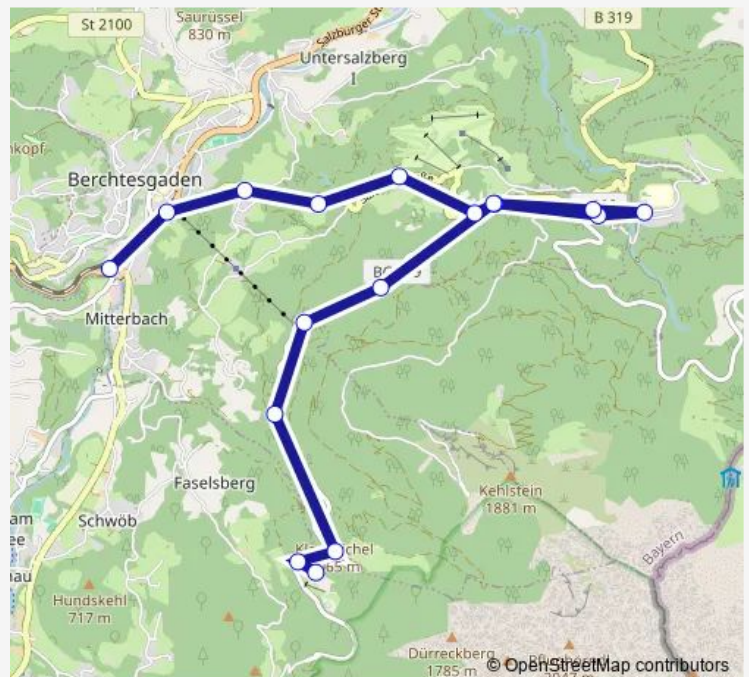

Direction

Berchtesgaden, Busbahnhof — Christophorusschule

15 stops

[Open route schedule](#)

Berchtesgaden, Busbahnhof

Schießstättbrücke

Watzmann Therme

Salzbergwerk

Buchenhöhe

Kempinski Hotel

Christophorusschule

Route schedule

Berchtesgaden, Busbahnhof — Christophorusschule

Monday 06:55

Tuesday 06:55

Wednesday 06:55

Thursday 06:55

Friday 06:55

Saturday —

Sunday —

Route info

Direction: Berchtesgaden, Busbahnhof

Stops: 15

Trip Duration: 0 hour 39 min

Direction

Buchenhöhe — Berchtesgaden, Busbahnhof

10 stops

[Open route schedule](#)

Buchenhöhe

Klaushöhe

Kempinski Hotel

Dokumentation Obersalzberg