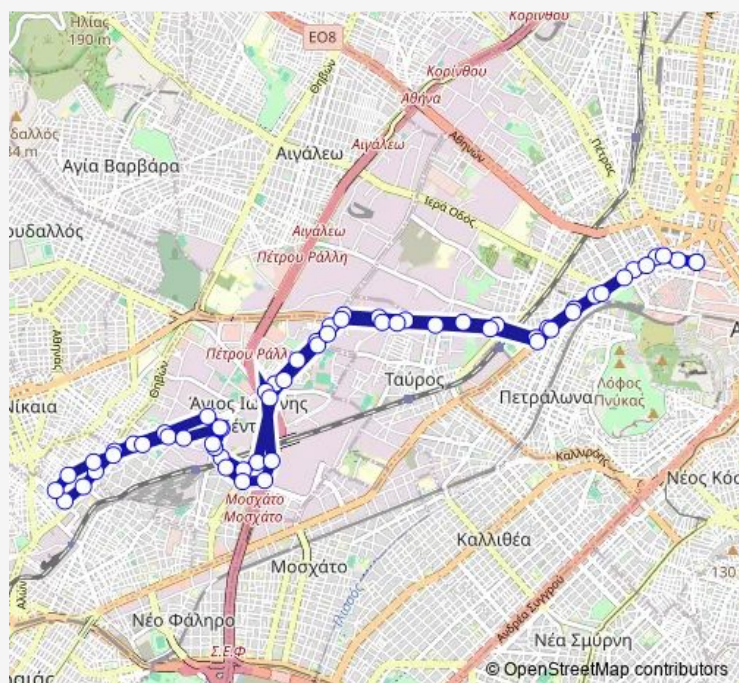

Saturday 05:35-19:40

Sunday 07:20-19:55

Route info

Direction: Αφετηρια

Stops: 60

Trip Duration: 1 hour 25 min

Αραπη

Μακρυγιαννη