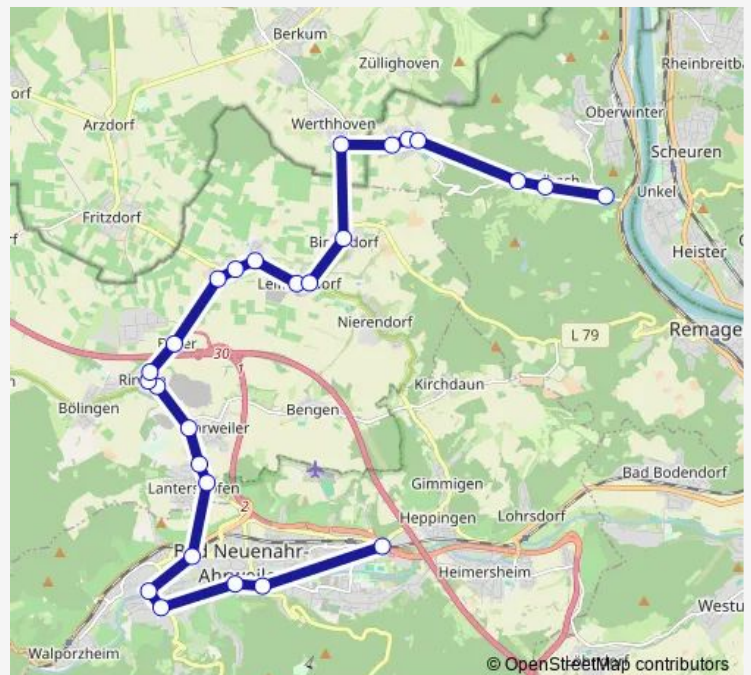

Direction

Bad Neuenahr-Ahrweiler Bad Neuenahr Peter-Joerres- —
Grafschaft Ringen Busbahnhof

11 stops

[Open route schedule](#)

Bad Neuenahr-Ahrweiler Bad Neuenahr Peter-Joerres-

Bad Neuenahr-Ahrweiler Bachem Schulzentrum

Grafschaft Beller Kapelle

Grafschaft Ringen Busbahnhof

Route schedule

Bad Neuenahr-Ahrweiler Bad Neuenahr Peter-Joerres- —
Grafschaft Ringen Busbahnhof

Monday 15:43

Tuesday 15:43

Wednesday 15:43

Thursday 15:43

Friday 15:43

Saturday —

Sunday —

Route info

Direction: Bad Neuenahr-Ahrweiler Bad Neuenahr Peter-Joerres-

Stops: 11

Trip Duration: 0 hour 21 min

Direction

Grafschaft Bengen Zum Simmel — Bad Neuenahr-Ahrweiler Bad Neuenahr BBS/Stadion

13 stops

[Open route schedule](#)

Grafschaft Bengen Zum Simmel

Grafschaft Bengen Kirchstraße

Grafschaft Karweiler Ringener Straße