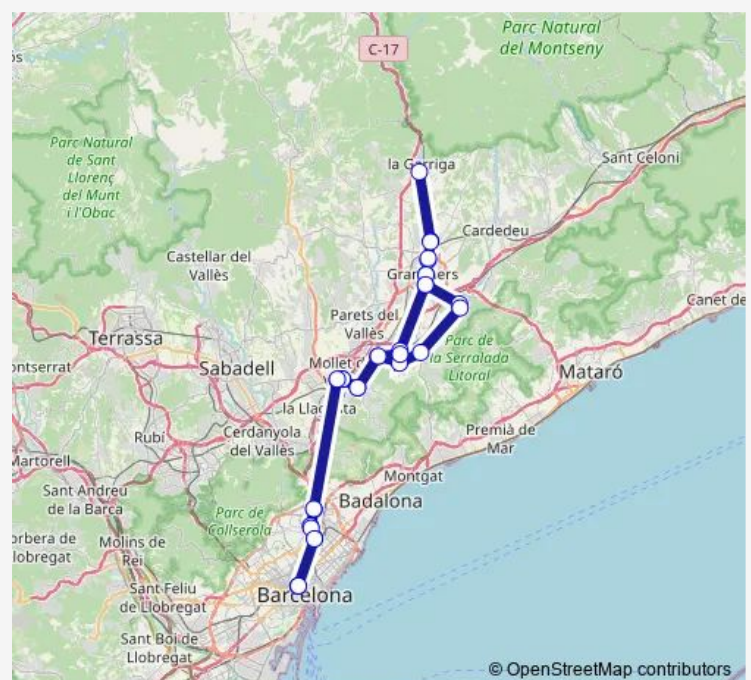

av. Meridiana - c. Hondures (Sagrera) Pnl

av. Meridiana (Est. Fabra i Puig)

av. Meridiana (pl. Mn. Clapés)

av. Burgos - c. Martí l'Humà

av. Badalona - c. Àngel Guimerà (A)

ctra. la Roca - av. Piera (A)

Estació de Rodalies (c. 1r de maig) (D)

av. Llibertat (Ajuntament)

av. Llibertat - c. García Lorca MB0392

Estació de França Granollers-centre Pnl

Granollers (estació d'autobusos)

c. Girona - Pont de Bellavista (CAP)

Corró d'Avall (Estació de Rodalies) (A)

Saturday 00:01-23:10

Sunday 00:45-23:38

Route info

Direction: rda. Sant Pere, 9 - c. Pau Claris

Stops: 32

Trip Duration: 2 hour 24 min

■ L0098 — (N72) Barcelona - la Garriga (Sn)

pg. Centenari - c. 11 Setembre (D) Mb0394

av. Llibertat (pl. Joventut) Mb0491

c. Tres Creus - c. Llibertat

Estació de Rodalies (c. 1r de Maig) (A)

ctra. la Roca - av. Piera (D)

av. Badalona - c. Àngel Guimerà (D)

av. Burgos - c. Girona

av. Meridiana - av. Rio de Janeiro