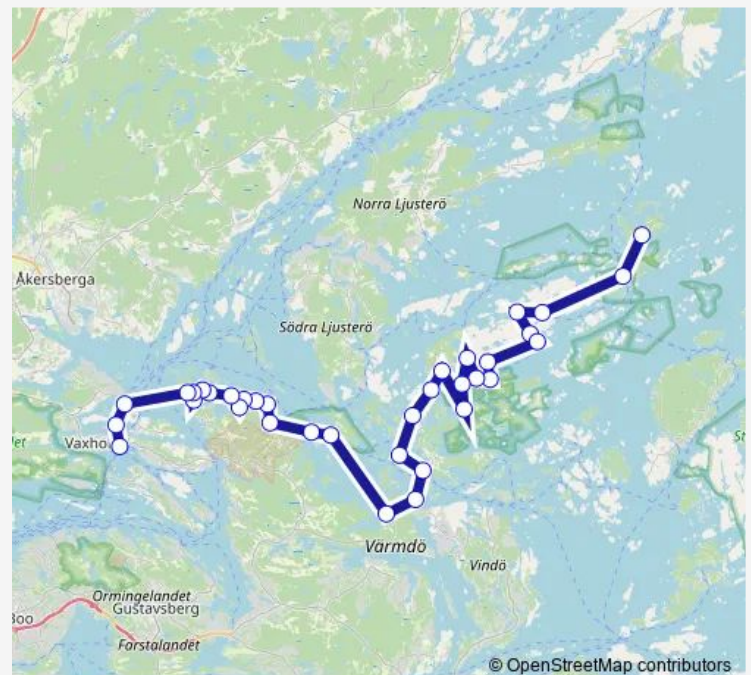

Trädgårdarna brygga

Hjälmö brygga

Alsvik brygga

Trångholmen brygga

Karklö brygga

Hägerö brygga

Gällnö brygga

Puttisholmen brygga

Boda brygga

Grinda Södra bryggan

Viggsö brygga

Route schedule

Husarö brygga — Vaxholm Hotellkajen

Monday	05:35-05:45
Tuesday	05:35-05:45
Wednesday	05:35-05:45
Thursday	05:35-05:45
Friday	05:35-05:45
Saturday	07:05
Sunday	—

Route info

Direction: Husarö brygga

Stops: 35

Trip Duration: 3 hour 45 min

13-3

Lillsved brygga

Sippsö brygga

Vårlunda brygga