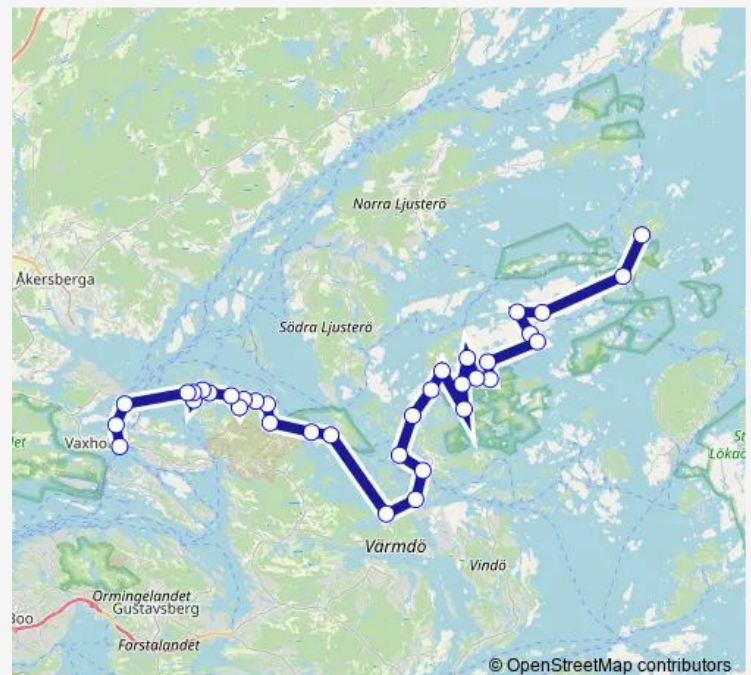

Trädgårdarna brygga

Hjälmö brygga

Alsvik brygga

Trångholmen brygga

Karklö brygga

Hägerö brygga

Gällnö brygga

Puttisholmen brygga

Boda brygga

Grinda Södra bryggan

Viggsö brygga

Route schedule

Husarö brygga — Vaxholm Hotellkajen

Monday	05:35-05:45
Tuesday	05:35-05:45
Wednesday	05:35-05:45
Thursday	05:35-05:45
Friday	05:35-05:45
Saturday	07:05
Sunday	—

Route info

Direction: Husarö brygga

Stops: 35

Trip Duration: 3 hour 45 min

13-3

Lillsved brygga

Sippsö brygga

Vårlunda brygga