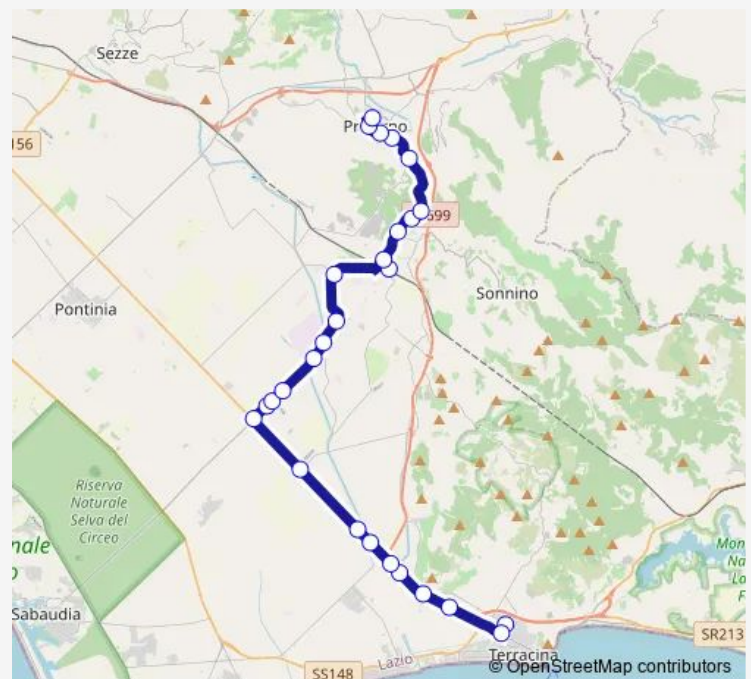

Route schedule

Terracina | Stazione FS # f4008 — Priverno | Terminal Bus | Ist. Superiore T. Rossi # f3429

Monday 07:20-09:50

Tuesday 07:20-09:50

Wednesday 07:20-09:50

Thursday 07:20-09:50

Friday 07:20-09:50

Saturday 07:20

Sunday —

Route info

Direction: Terracina | Stazione FS # f4008

Stops: 27

Trip Duration: 0 hour 35 min

Terracina - Priverno # Pv037a

Priverno | Fossanova # f3783

Priverno | Via Marittima Via Font. Canarelle # f3784

Priverno | Via Grotta Via Marittima # f3785

Priverno | Via Grotta Via Martiri Avola # f3786

Priverno | Via Grotta Via Stazione # f3787

Priverno | Terminal Bus | Ist. Superiore T. Rossi # f3429