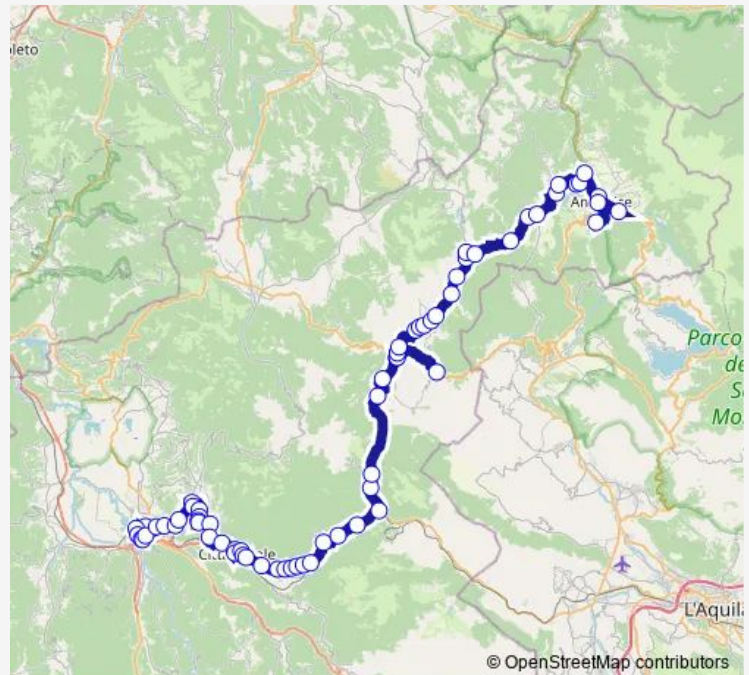

Cittaducale | Via Scienze Via Salaria # f8543

Cittaducale | Via Salaria Via Scienze # f8531

Cittaducale | Santa Rufina # f8544

Cittaducale | Via Salaria, 27 # f8545

Cittaducale | Radicara # f8546

Cittaducale | Stazione FS # f8547

Route schedule

Rieti | Stazione FS Ist. Superiore Principessa di Napoli # f1070 — Amatrice | IC Marchionne # f13305

Monday	06:00-19:05
Tuesday	06:00-19:05
Wednesday	06:00-19:05
Thursday	06:00-19:05
Friday	06:00-19:05
Saturday	—
Sunday	—

Route info

Direction: Rieti | Stazione FS Ist. Superiore Principessa di Napoli # f1070

Stops: 66

Trip Duration: 1 hour 57 min

Cittaducale | Via Nazionale # f8548

Cittaducale | Piazza Torre # f8549

Cittaducale | Viale Abruzzi (Scuole) # f8550