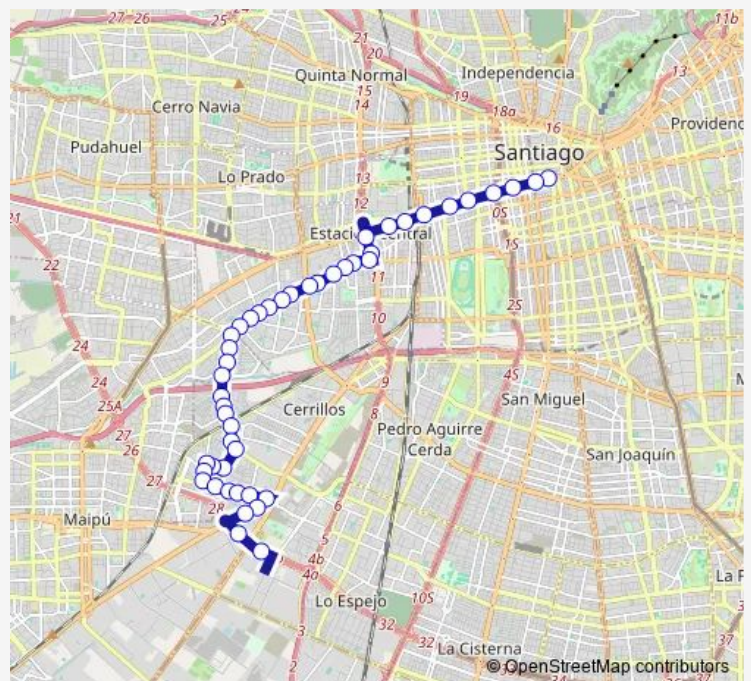

Bus I14n Mall Plaza Oeste - Centro

[Go to website](#)

Direction

Pa374-Parada 10 / (M) Santa Lucía — Pi356-Parada / Mall Plaza Oeste

47 stops

[Open route schedule](#)

- Pa374-Parada 10 / (M) Santa Lucía
- Pa183-Parada 3 / (M) Universidad de Chile
- Pa376-Parada 2 / (M) La Moneda
- Pa185-Parada 3 / (M) Los Héroes
- Pa187-Parada 1 / (M) República
- Pa186-Parada 6 / (M) Unión Latinoamericana
- Pa367-Parada 3 / (M) Estación Central
- Pi344-Parada 4 / San Borja
- Pi404-Parada 4 / (M) Universidad de Santiago
- Pi911-Parada 8 / (M) San Alberto Hurtado
- Pi68-Av. General Velásquez / esq. Avenida 5 de Abril
- Pi548-Arica / esq. Toro Mazotte
- Pi549-Avenida 5 de Abril / esq. Con Con
- Pi550-Avenida 5 de Abril / esq. General Amengual
- Pi551-Parada 2 / Colegio Villa España
- Pi552-Avenida 5 de Abril / esq. Las Magnolias
- Pi553-Parada 6 / 5 de Abril - Las Rejas
- PI3-Avenida 5 de Abril / esq. Catalpas Pte.
- PI4-Avenida 5 de Abril / esq. Los Duraznos
- PI5-Avenida 5 de Abril / esq. Vista Hermosa
- PI6-Avenida 5 de Abril / esq. Vista Hermosa

Route schedule

Pa374-Parada 10 / (M) Santa Lucía — Pi356-Parada / Mall Plaza Oeste

Monday	00:00
Tuesday	00:00
Wednesday	00:00
Thursday	00:00
Friday	00:00
Saturday	00:00
Sunday	00:00

Route info

Direction: Pa374-Parada 10 / (M) Santa Lucía

Stops: 47

Trip Duration: 0 hour 39 min

I14n — Mall Plaza Oeste - Centro

Pi7-Avenida 5 de Abril / esq. El Altarcillo

Pi8-Parada 2 / Liceo A70

Pi9-Av. Lo Errázuriz / esq. Av. Simón Bolívar

Pi10-Av. Lo Errázuriz / esq. Bernard Shaw

Sunday 00:00

Route info

Direction: Pi643-Avenida Aeropuerto / esq. Vista Clara

Stops: 50

Trip Duration: 0 hour 42 min

Pi35-Av. Lo Errázuriz / esq. Raúl Silva H.

Pi36-Av. Lo Errázuriz / esq. Los Metales

Pi37-Av. Lo Errázuriz / esq. Santa Corina