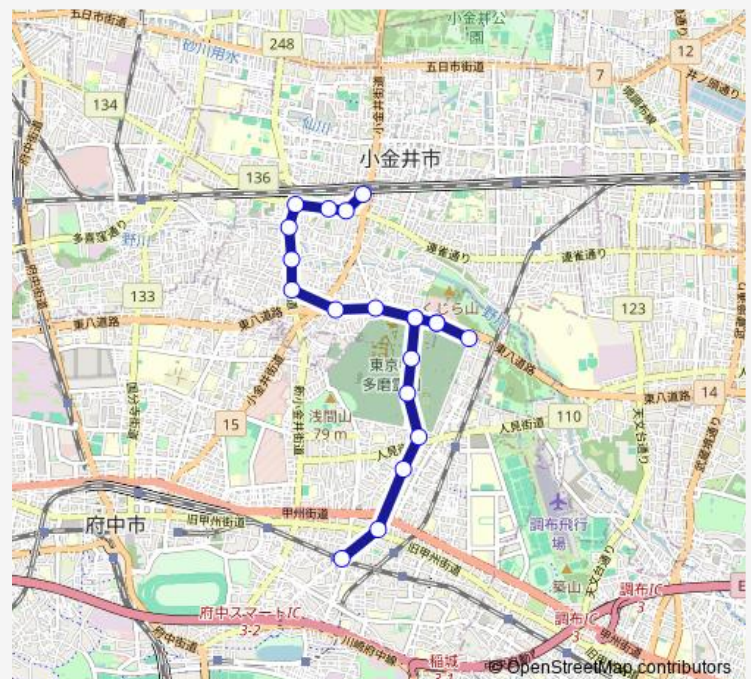

Route schedule

多磨霊園駅 — 武蔵小金井駅南口

Monday 06:47-11:41

Tuesday 06:47-11:41

Wednesday 06:47-11:41

Thursday 06:47-11:41

Friday 06:47-11:41

Saturday 06:49-11:41

Sunday 07:07-11:41

Route info

Direction: 多磨霊園駅

Stops: 20

Trip Duration: 0 hour 32 min

Direction

武蔵小金井駅南口 — 多磨霊園駅

20 stops