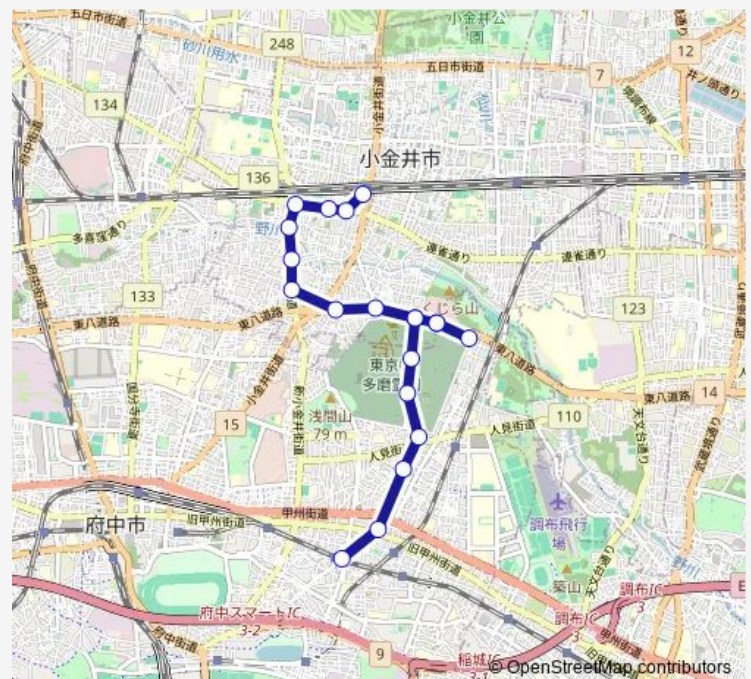

Saturday 06:49-11:41

Sunday 07:07-11:41

Route info

Direction: 多磨霊園駅

Stops: 21

Trip Duration: 0 hour 33 min

Direction

多磨霊園駅 — 武蔵小金井駅南口

20 stops

[Open route schedule](#)

多磨霊園駅

白糸台一丁目

紅葉ヶ丘

多磨霊園表門

霊園南七号地

霊園中央二十号地