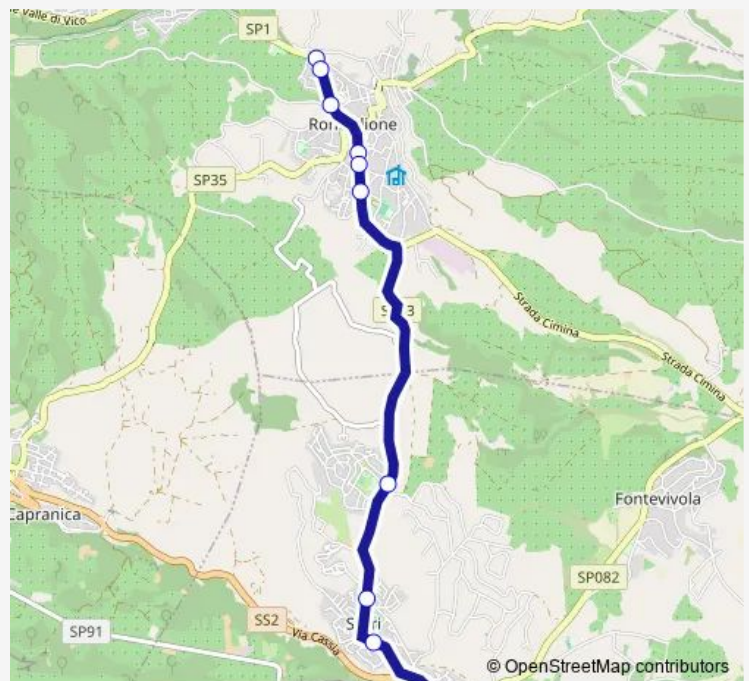

**Bus Ronciglione - Sutri # Ro961a**

[Go to website](#)

**Direction**

Ronciglione | Via Cimina Via Cartiere # f2513 — Sutri | Via Cassia Viale Stazione # f1590

10 stops

[Open route schedule](#)

Ronciglione | Via Cimina Via Cartiere # f2513

Ronciglione | Via Resistenza Via Orlandi # f2534

Ronciglione | Ospedale # f2535

Ronciglione | Piazza Mancini # f2536

Ronciglione | Viale 5 Giugno Via Vigne # f2537

Ronciglione | Viale 5 Giugno Via Partigiani # f2538

Sutri | Colle Diana # f2596

Sutri | Via Cesaroni # f2597

Sutri | Piazza Bamberg # f2598

Sutri | Via Cassia Viale Stazione # f1590

**Route schedule**

Ronciglione | Via Cimina Via Cartiere # f2513 — Sutri | Via Cassia Viale Stazione # f1590

Direction: Ronciglione | Via Cimina Via Cartiere # f2513

Stops: 10

Trip Duration: 0 hour 15 min

Ronciglione - Sutri # Ro961a

Bus time schedules and route maps are available in an offline PDF at [busmaps.com](https://busmaps.com). Use the [busmaps.com](https://busmaps.com) website to see live bus times, train schedule or subway schedule, and step-by-step directions for all public transit in Ronciglione