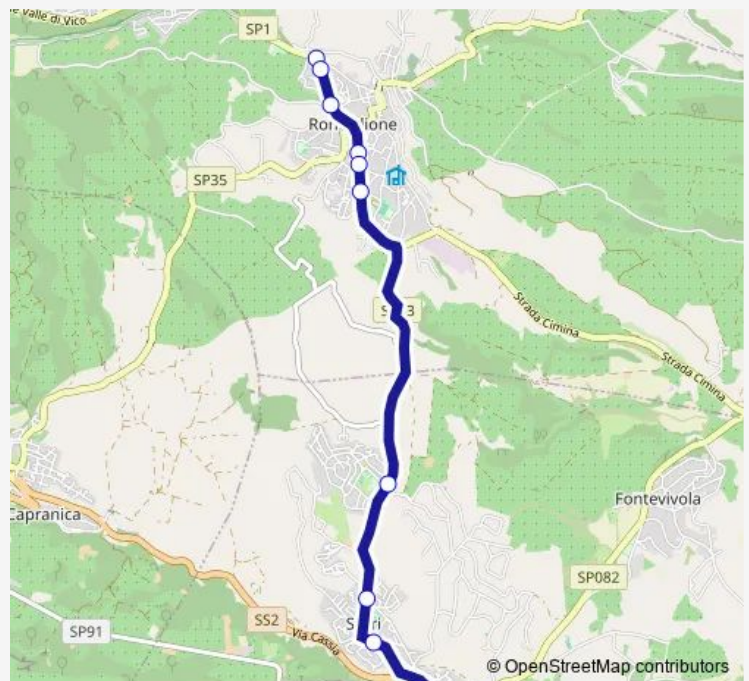

Bus Ronciglione - Sutri # Ro961a

[Go to website](#)

Direction

Ronciglione | Via Cimina Via Cartiere # f2513 — Sutri | Via Cassia Viale Stazione # f1590

10 stops

[Open route schedule](#)

Ronciglione | Via Cimina Via Cartiere # f2513

Ronciglione | Via Resistenza Via Orlandi # f2534

Ronciglione | Ospedale # f2535

Ronciglione | Piazza Mancini # f2536

Ronciglione | Viale 5 Giugno Via Vigne # f2537

Ronciglione | Viale 5 Giugno Via Partigiani # f2538

Sutri | Colle Diana # f2596

Sutri | Via Cesaroni # f2597

Sutri | Piazza Bamberg # f2598

Sutri | Via Cassia Viale Stazione # f1590

Route schedule

Ronciglione | Via Cimina Via Cartiere # f2513 — Sutri | Via Cassia Viale Stazione # f1590

Monday	14:45
Tuesday	14:45
Wednesday	14:45
Thursday	14:45
Friday	14:45
Saturday	—
Sunday	—

Route info

Direction: Ronciglione | Via Cimina Via Cartiere # f2513

Stops: 10

Trip Duration: 0 hour 15 min

Ronciglione - Sutri # Ro961a