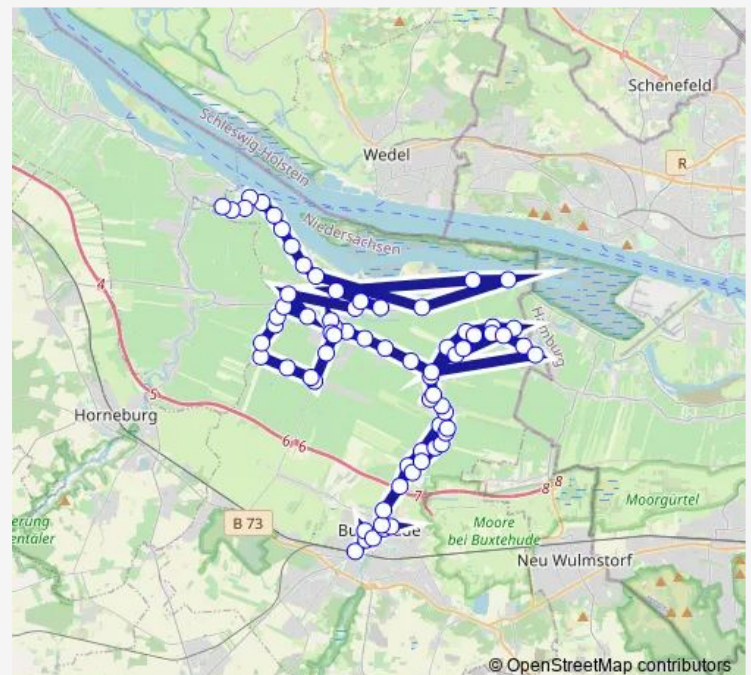

Jork-Estebrügge Esteburgring

Estebrügge Ortsmitte

Estebrügge GS An der Este

Route schedule

Buxtehude Bahnhof (Vorplatz) — Jork Höhen Schleuse

Monday 01:15-23:45

Tuesday 01:15-23:45

Wednesday 01:15-23:45

Thursday 01:15-23:45

Friday 01:15-23:45

Saturday 00:45-23:45

Sunday 00:45-23:45

Route info

Direction: Buxtehude Bahnhof (Vorplatz)

Stops: 71

Trip Duration: 0 hour 40 min

2840

Königreich Estebürger Straße 40

Königreich Kreuzung Elbe-Obst

Königreich Königreicher Straße 73

Königreich Wellenstraße

Königreich Leeswig 47

Königreich Leeswig 101

Hove(Jork) Groß Hove 62

Hove(Jork) Groß Hove 27

Hove(Jork) Groß Hove 102

Hove(Jork) Groß Hove(Wendeplatz)

Hove(Jork) Groß Hove 69

Hove(Jork) Groß Hove 156

Hove(Jork) Groß hove 174

Königreich Kreuzung

Königreich Grenzweg