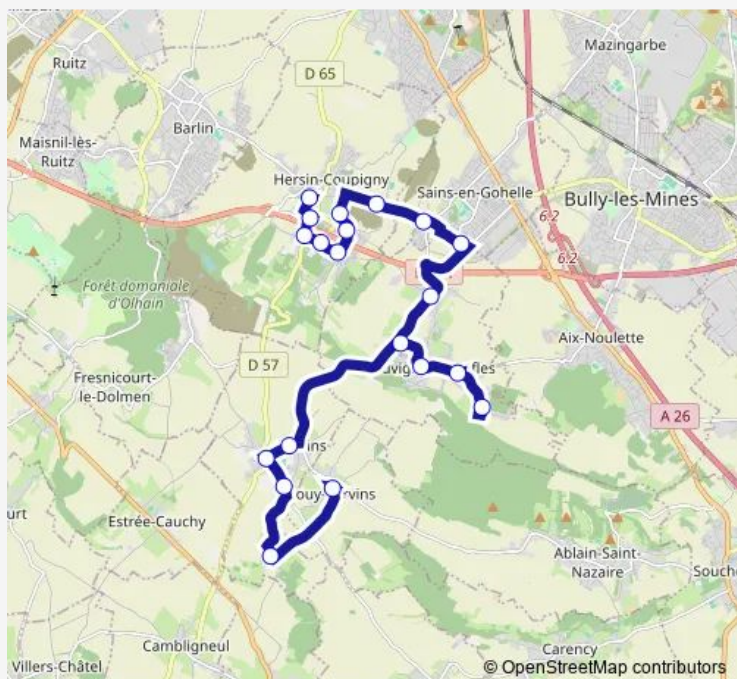

Direction

Mairie — Collège Rolland

13 stops

[Open route schedule](#)

- Mairie
- Maisnil
- Château d'Eau
- Jeu de paume
- Mairie
- Salengro
- Marqueffles
- Mairie
- Mayeur
- Lucheux
- Bretagne
- Hermaville
- Collège Rolland

Route schedule

Mairie — Collège Rolland

Monday	07:24
Tuesday	07:24
Wednesday	07:24
Thursday	07:24
Friday	07:24
Saturday	—
Sunday	—

Route info

Direction: Mairie

Stops: 13

Trip Duration: 0 hour 41 min

Direction

Collège Rolland — Mairie

20 stops

[Open route schedule](#)

Collège Rolland

Tirtaine

Place Salengro

Gendarmerie

Les Oiseaux