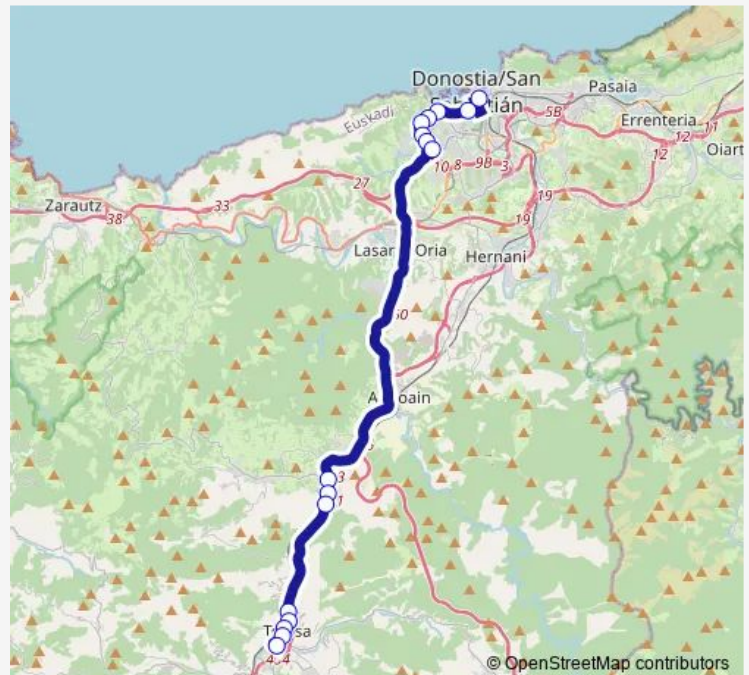

Tuesday 06:40-21:10

Wednesday 06:40-21:10

Thursday 06:40-21:10

Friday 06:40-21:10

Saturday 08:10-21:10

Sunday 08:10-21:10

Route info

Direction: Oria Kalea - Zezen Plaza

Stops: 15

Trip Duration: 0 hour 33 min

Bu08 — Tolosa>Donostia (Zuzenekoa/Directo)

Direction

Askatasunaren Hiribidea, 28 — Oria Kalea - Zezen Plaza

15 stops

[Open route schedule](#)

Askatasunaren Hiribidea, 28

Zubieta Plaza

Zumalakarregi Hiribidea 4

Tolosa Hiribidea - Zubimusu Parkea

Tolosa Hiribidea - Magisteritza

Tolosa Hiribidea 70- Unibertsitatea

Tolosa Hiribidea 112

Tolosa Hiribidea 138

Kale Nagusia 72 - Kiroldegia

Monday 07:00-21:30

Tuesday 07:00-21:30

Wednesday 07:00-21:30

Thursday 07:00-21:30

Friday 07:00-21:30

Saturday 09:00-22:00

Sunday 09:00-22:00

Route info