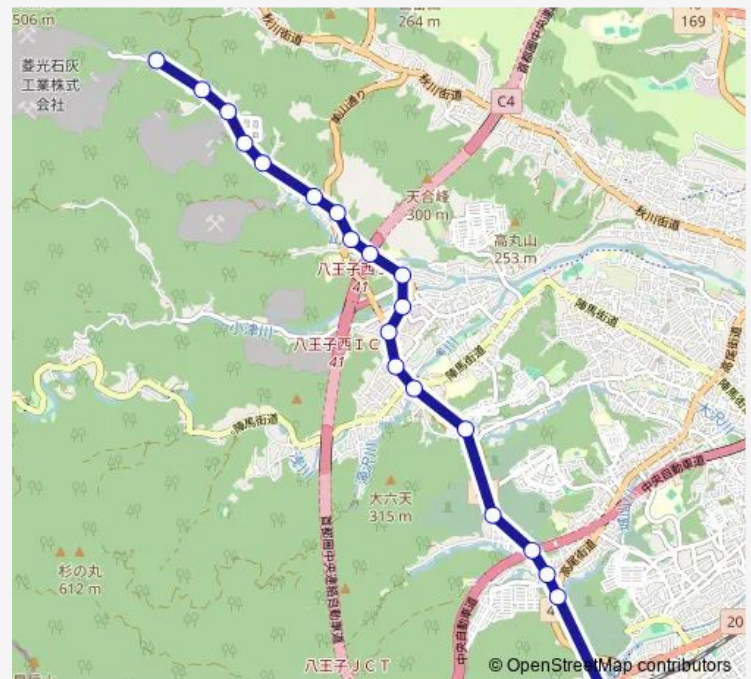

Direction

美山町 — 高尾駅北口

20 stops

[Open route schedule](#)

- 美山町
- 二本杉
- 仲井
- 美山工業団地
- 小足
- 美山小学校
- 馬込松木
- 御屋敷入口
- 萩園
- 縄切
- 恩方ターミナル
- 恩方営業所
- 恩方上宿
- 川原宿大橋
- タウン入口
- 霊園正門 (八王子)
- 霊園前・八王子城跡入口
- 宮の前 (八王子)
- 霞ヶ丘住宅
- 高尾駅北口

Route schedule

美山町 — 高尾駅北口

Monday	05:42-21:07
Tuesday	05:42-21:00
Wednesday	05:42-21:07
Thursday	05:42-21:07
Friday	05:42-21:00
Saturday	06:10-21:07
Sunday	06:10-21:07

Route info

Direction: 美山町

Stops: 20

Trip Duration: 0 hour 28 min

Direction

高尾駅北口 — 美山町

21 stops

[Open route schedule](#)

高尾駅北口

森林科学園

霞ヶ丘住宅

宮の前 (八王子)

霊園前・八王子城跡入口

霊園正門 (八王子)

タウン入口

川原宿大橋

恩方上宿

恩方営業所

恩方ターミナル

縄切