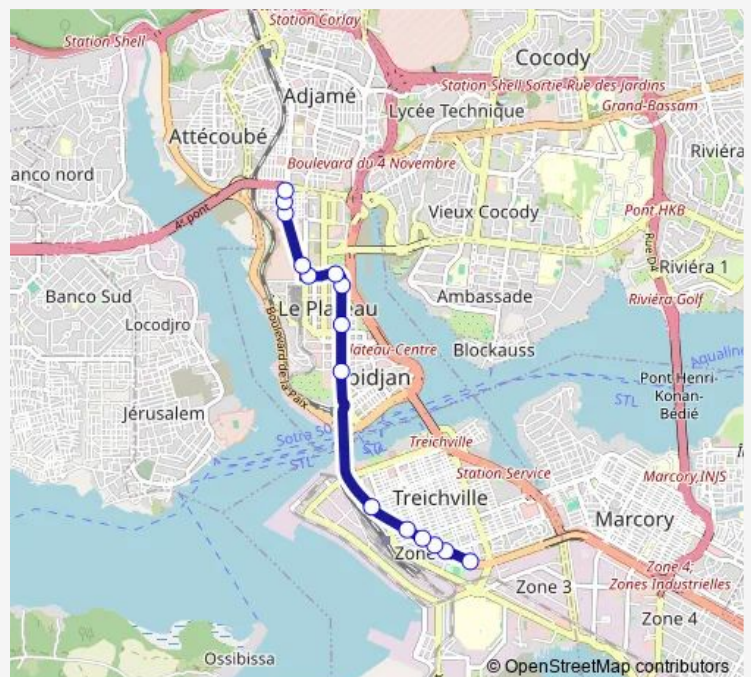

## Bus woro woro banalisé : Mairie d'Adjamé ↔ Treichville Gare Bassam

[Go to website](#)

### Route schedule

Treichvile Gare de Bassam — Mairie Adjamé

Monday	06:00
Tuesday	06:00
Wednesday	06:00
Thursday	06:00
Friday	06:00
Saturday	06:00
Sunday	06:00

### Route info

Direction: Treichvile Gare de Bassam

Stops: 15

Trip Duration: 0 hour 19 min

## Direction

Mairie Adjamé — Treichvile Gare de Bassam

20 stops

[Open route schedule](#)

Mairie Adjamé

Pharmacie d'Adjamé-Santé

Insp

Cité Administrative