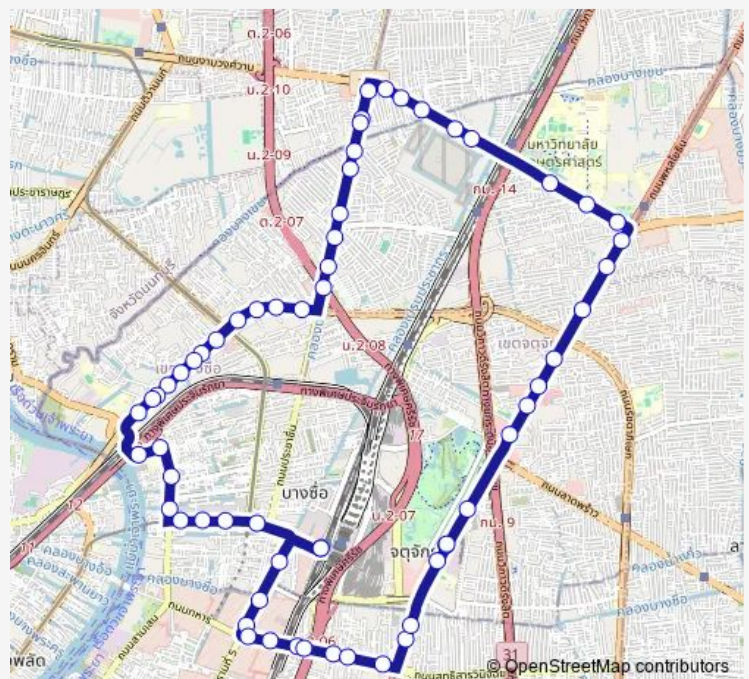

ท่าปล่อยรถ สวนจตุจักร (A1);Chatuchak Park Bus Terminal (A1)

ตรงข้ามธนาคารทหารไทยธนชาติ สำนักงานใหญ่;Opposite TTB Headquarter

เซ็นทรัลลาดพร้าว;Central Ladprao

Route schedule

สถานีบางซื่อ;Bang Sue Railway Station 1 — สถานีบางซื่อ (จุดสุดท้าย);Bang Sue Grand Station (Stop)

Monday	00:01
Tuesday	00:01
Wednesday	00:01
Thursday	00:01
Friday	00:01
Saturday	00:01
Sunday	00:01

Route info

Direction: สถานีบางซื่อ;Bang Sue Railway Station 1

Stops: 62

Trip Duration: 1 hour 18 min

2-171 — วงกลมสถานีรถไฟบางซื่อ - ม.เกษตรศาสตร์ (วนซ้าย);Bang Sue Railway Station - Kasetsart University