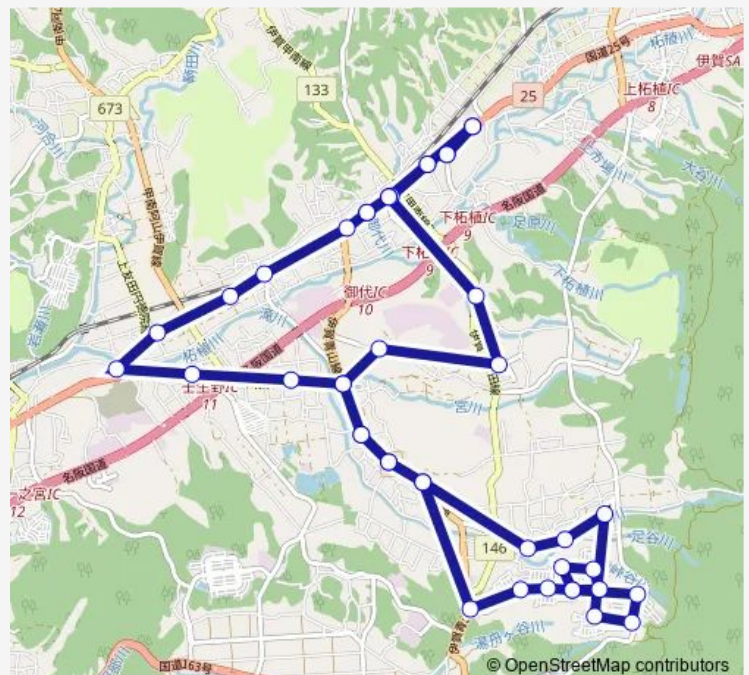

希望ヶ丘東二丁目

Route schedule

消防署東分署前 — 消防署東分署前

Monday 12:28

Tuesday 12:28

Wednesday 12:28

Thursday 12:28

Friday 12:28

Saturday —

Sunday —

Route info

Direction: 消防署東分署前

Stops: 42

Trip Duration: 0 hour 59 min

■ いがまち行政サービス巡回車 西柘植・壬生野線

希望ヶ丘北